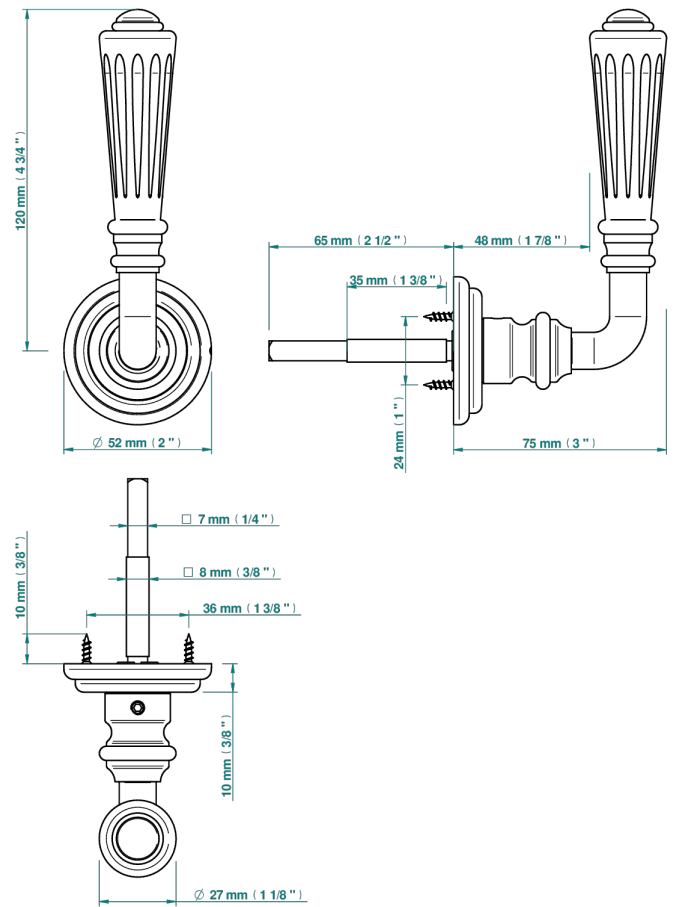

COLLECTION LONDON

B8B-DHRS1S/S

Türgriff (einseitig), London Portoro mit Rillen

THG[®]
PARIS

74065

17/07/2020

EIGENSCHAFTEN

- Collection London
- Türgriff (einseitig), London Portoro mit Rillen

VERFÜGBARE OBERFLÄCHEN

Blassgold - F30
Blassgold matt unlackiert - F31
Bronze hell - D01
Chrom - A02
Gold - F01
Gold matt - F07

Mattschwarz keramik - D30
Nickel matt - C01
Pvd blush - H62
Pvd blush matt - H60
Pvd bronze braun - F33
Pvd bronze braun matt - F34

Pvd gold - H52
Pvd gold matt - H53
Pvd graphite - H64
Pvd graphite matt - H65
Pvd messing - H49
Pvd messing matt - H50

Pvd nickel - H55
Pvd nickel matt - H56
Pvd umber - H66
Pvd umber matt - H67
Silbernickel - B01