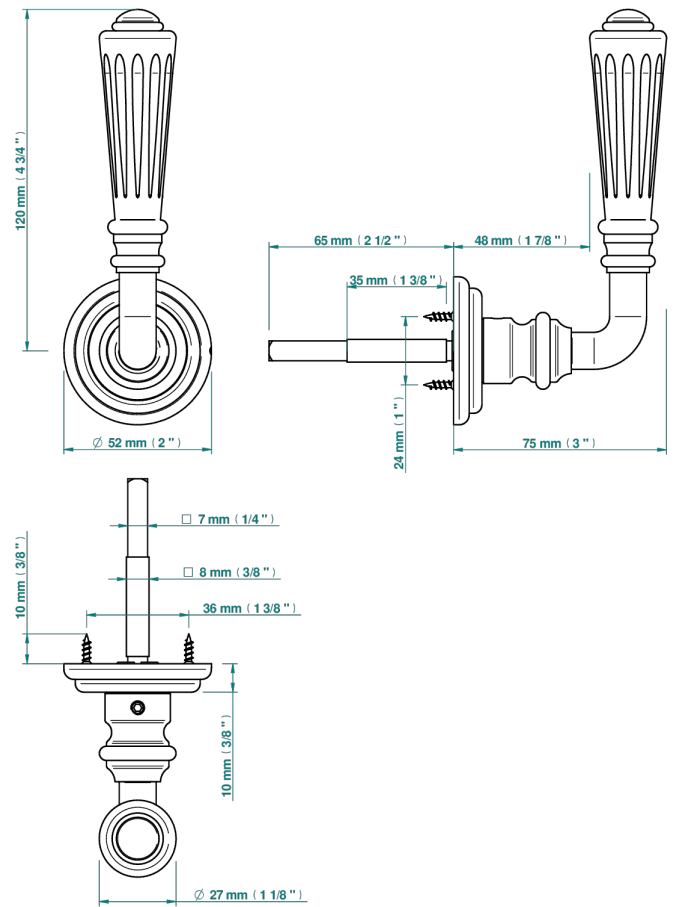

# COLLECTION LONDON

B8B-DHRS1S/S

Poignée de porte (un côté) London Portoro rainuré

THG<sup>®</sup>  
PARIS

74065

17/07/2020

## CARACTÉRISTIQUES

- Collection London
- Poignée de porte (un côté) London Portoro rainuré

## FINITIONS DISPONIBLES

Bronze clair - D01  
Chromé - A02  
Doré brillant - F01  
Doré mat - F07  
Nickel brillant - B01  
Nickel mat - C01

Noir mat céramique - D30  
Or pâle - F30  
Or pâle mat - F31  
Pvd blush - H62  
Pvd blush mat - H60  
Pvd couleur bronze brown - F33