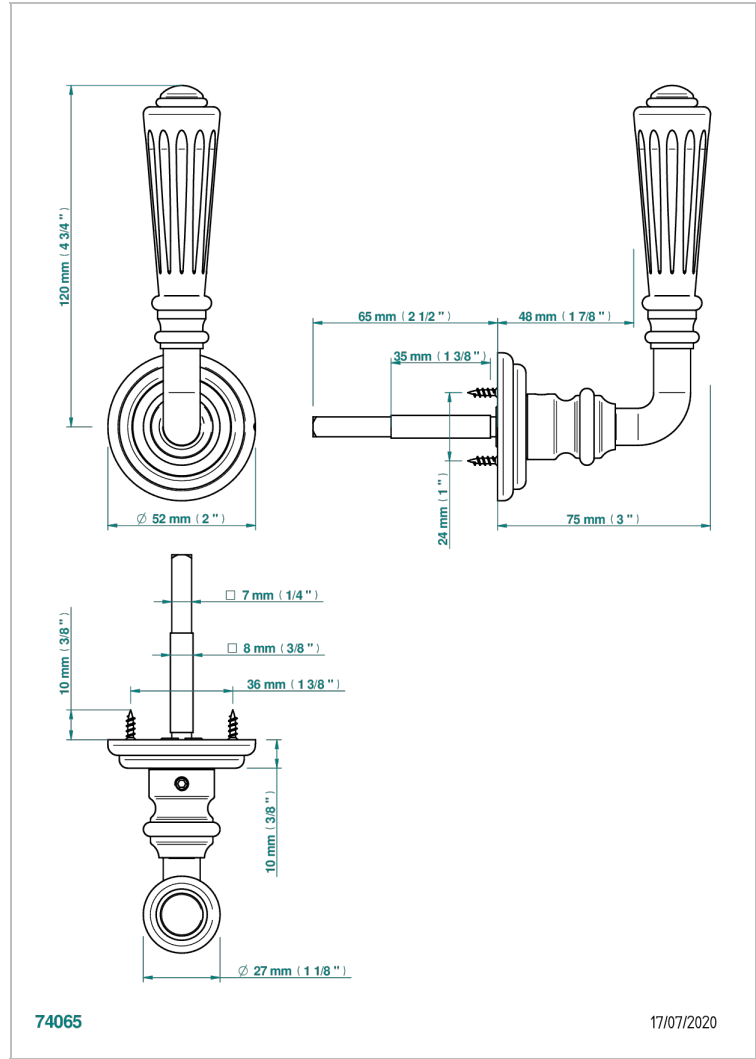

COLLECTION LONDON

B8B-DHRS1S/S

Manilla de puerta (un lado), London, mármol Portoro acanalado

THG[®]
PARIS

CARACTERÍSTICAS

- Collection London
- Manilla de puerta (un lado), London, mármol Portoro acanalado

ACABADOS DISPONIBLES

Bronce claro - D01
Cerámica negra mate - D30
Cromo - A02
Dorado - F01
Dorado mate - F07
Dorado pálido - F30

Dorado pálido mate (sin barniz) - F31
Níquel - B01
Níquel mate - C01
Pvd blush - H62
Pvd blush mate - H60
Pvd color latón - H49