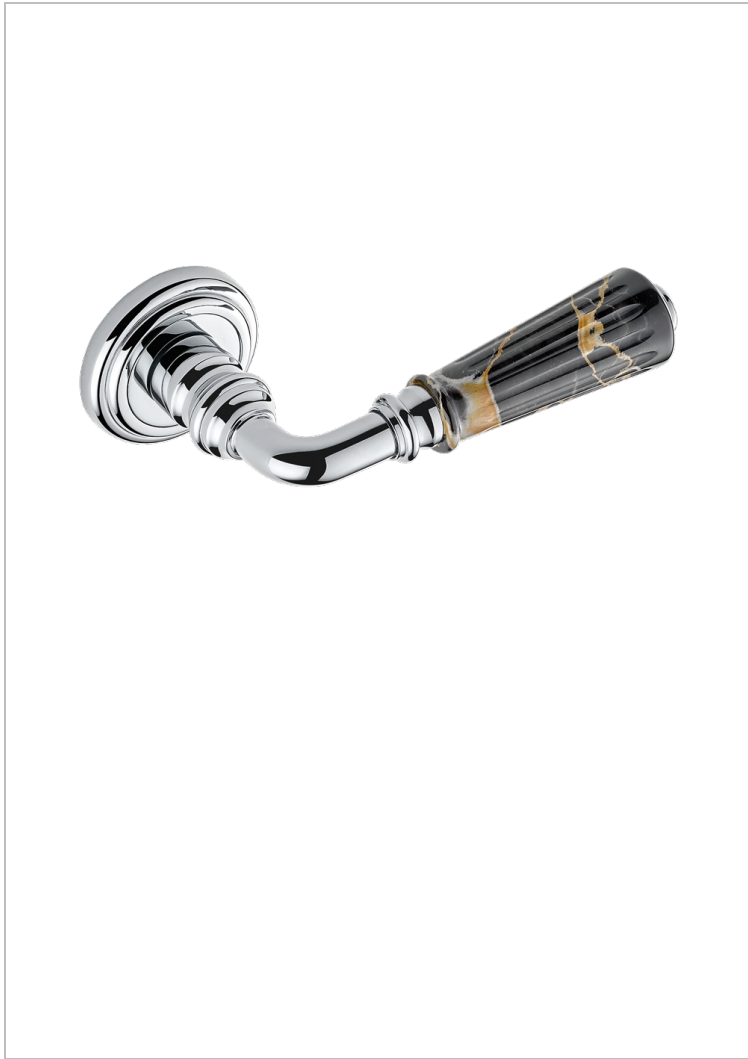

COLLECTION LONDON

B8B-DHRS1S/S

Manilla de puerta (un lado), London, mármol Portoro acanalado

THG[®]
PARIS

CARACTERÍSTICAS

- Collection London
- Manilla de puerta (un lado), London, mármol Portoro acanalado

ACABADOS DISPONIBLES

Bronce claro - D01
Cerámica negra mate - D30
Cromo - A02
Dorado - F01
Dorado mate - F07
Dorado pálido - F30

Dorado pálido mate (sin barniz) - F31
Níquel - B01
Níquel mate - C01
Pvd blush - H62
Pvd blush mate - H60
Pvd color latón - H49

Pvd color latón mate - H50
Pvd color níquel - H55
Pvd color níquel mate - H56
Pvd color oro - H52
Pvd color oro mate - H53
Pvd grafito - H64

Pvd grafito mate - H65
Pvd marrón bronce - F33
Pvd marrón bronce mate - F34
Pvd umber - H66
Pvd umber mate - H67