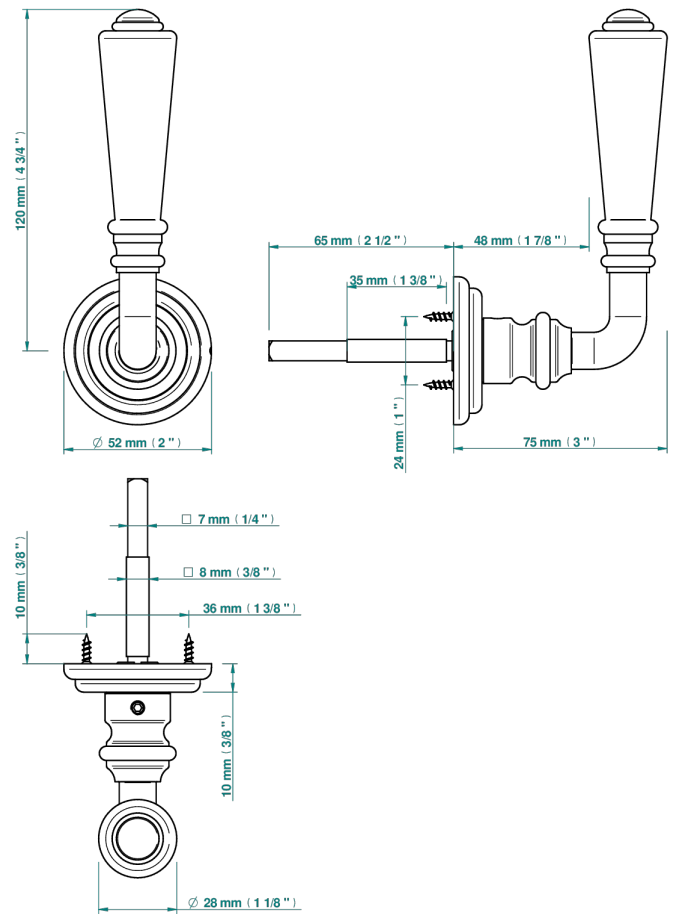

COLLECTION LONDON

B8B-DHRS1/S

Türgriff (einseitig), London Portoro

THG[®]
PARIS

74063

17/07/2020

EIGENSCHAFTEN

- Collection London
- Türgriff (einseitig), London Portoro

VERFÜGBARE OBERFLÄCHEN

Blassgold - F30
Blassgold matt unlackiert - F31
Bronze hell - D01
Chrom - A02
Gold - F01
Gold matt - F07

Mattschwarz keramik - D30
Nickel matt - C01
Pvd blush - H62
Pvd blush matt - H60
Pvd bronze braun - F33
Pvd bronze braun matt - F34