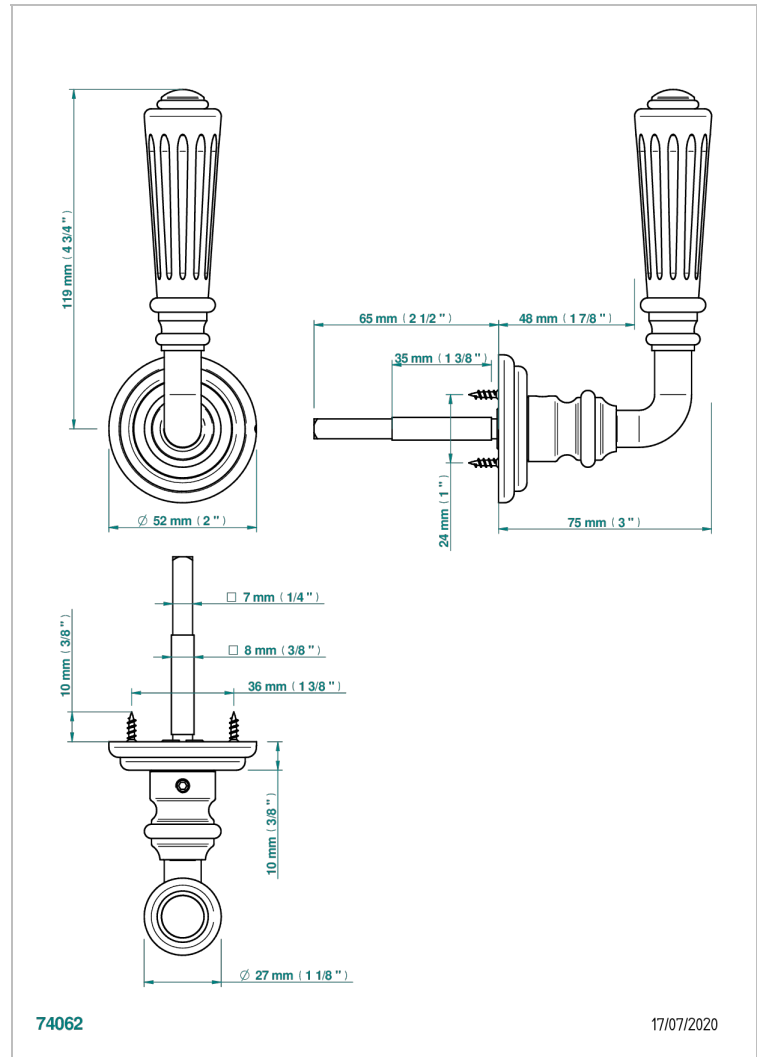

COLLECTION LONDON

B8B-DHRM8/S

Manilla de puerta (un lado), London, metal acanalado

THG[®]
PARIS

74062

17/07/2020

CARACTERÍSTICAS

- Collection London
- Manilla de puerta (un lado), London, metal acanalado

ACABADOS DISPONIBLES

Bronce claro - D01
Cerámica negra mate - D30
Cromo - A02
Dorado - F01
Dorado mate - F07
Dorado pálido - F30

Dorado pálido mate (sin barniz) - F31
Níquel - B01
Níquel mate - C01
Pvd blush - H62
Pvd blush mate - H60
Pvd color latón - H49