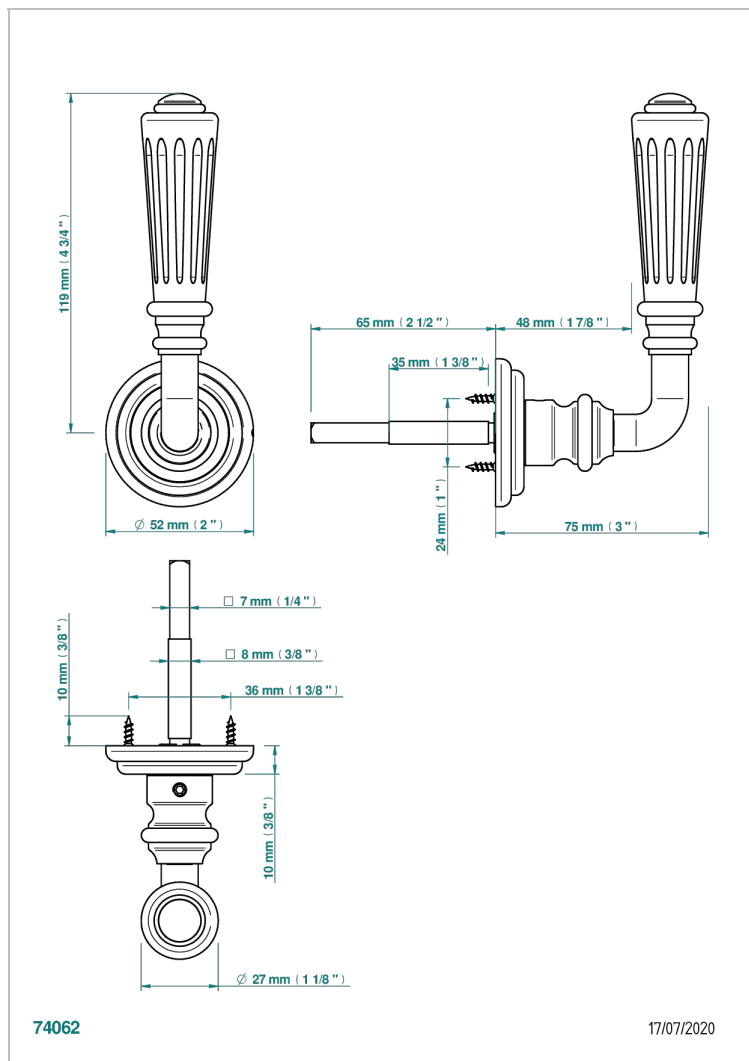

COLLECTION LONDON

B8B-DHRM8/S

Door handle (one side) - London, fluted metal

THG[®]
PARIS

ХАРАКТЕРИСТИКИ

- Collection London
- Door handle (one side) - London, fluted metal

ДОСТУПНЫЕ ВАРИАНТЫ ПОКРЫТИЙ

Black ceram - D30
Blush PVD - H62
Graphite PVD - H64
Matt Umber PVD - H67
Matt blush PVD - H60
Matt graphite PVD - H65

Umber PVD - H66
Бронза - D01
Золото - F01
Матовое золото - F07
Матовое светлое золото - F31
Матовый никель - C01

Никель - B01
Покрытие PVD бронза - F33
Покрытие PVD золотистый цвет - H52
Покрытие PVD латунь - H49
Покрытие PVD матовая бронза - F34
Покрытие PVD матовая латунь - H50