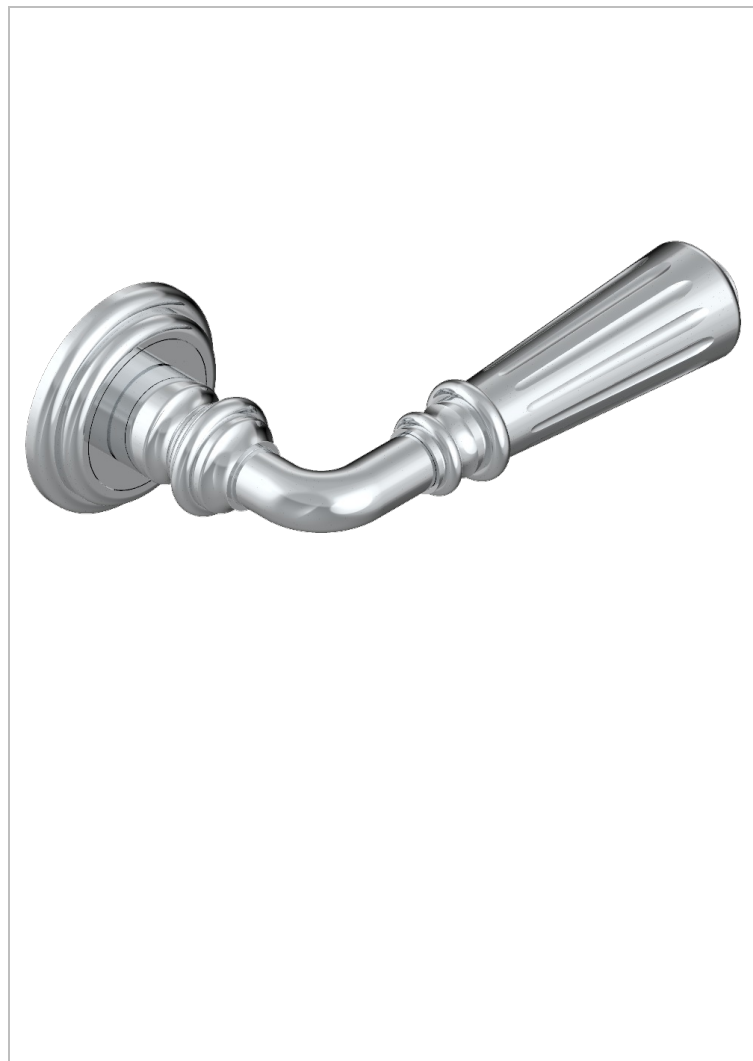

COLLECTION LONDON

B8B-DHRM8/S

Door handle (one side) - London, fluted metal

THG[®]
PARIS

ХАРАКТЕРИСТИКИ

- Collection London
- Door handle (one side) - London, fluted metal

ДОСТУПНЫЕ ВАРИАНТЫ ПОКРЫТИЙ

Black ceram - D30
Blush PVD - H62
Graphite PVD - H64
Matt Umber PVD - H67
Matt blush PVD - H60
Matt graphite PVD - H65

Umber PVD - H66
Бронза - D01
Золото - F01
Матовое золото - F07
Матовое светлое золото - F31
Матовый никель - C01

Никель - B01
Покрытие PVD бронза - F33
Покрытие PVD золотистый цвет - H52
Покрытие PVD латунь - H49
Покрытие PVD матовая бронза - F34
Покрытие PVD матовая латунь - H50

Покрытие PVD матовый золотистый - H53
Покрытие PVD матовый никель - H56
Покрытие PVD никель - H55
Светлое золото - F30
Хром - A02