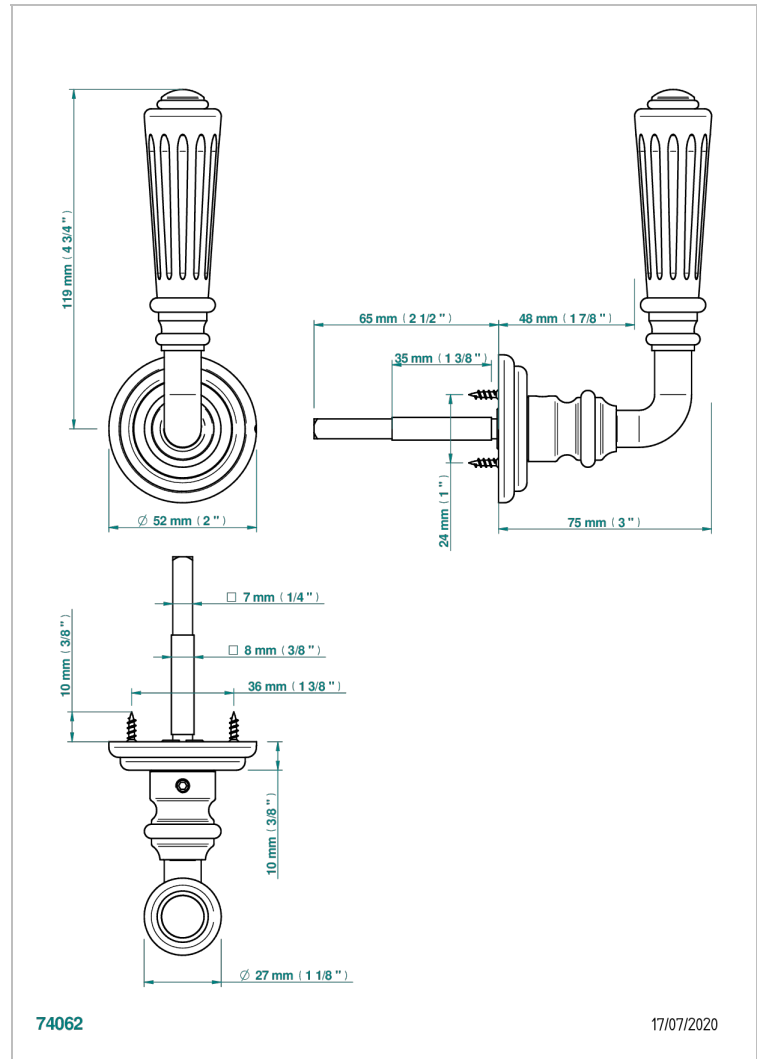

# COLLECTION LONDON

B8B-DHRM8/S

Manilla de puerta (un lado), London, metal acanalado

THG<sup>®</sup>  
PARIS

## CARACTERÍSTICAS

- Collection London
- Manilla de puerta (un lado), London, metal acanalado