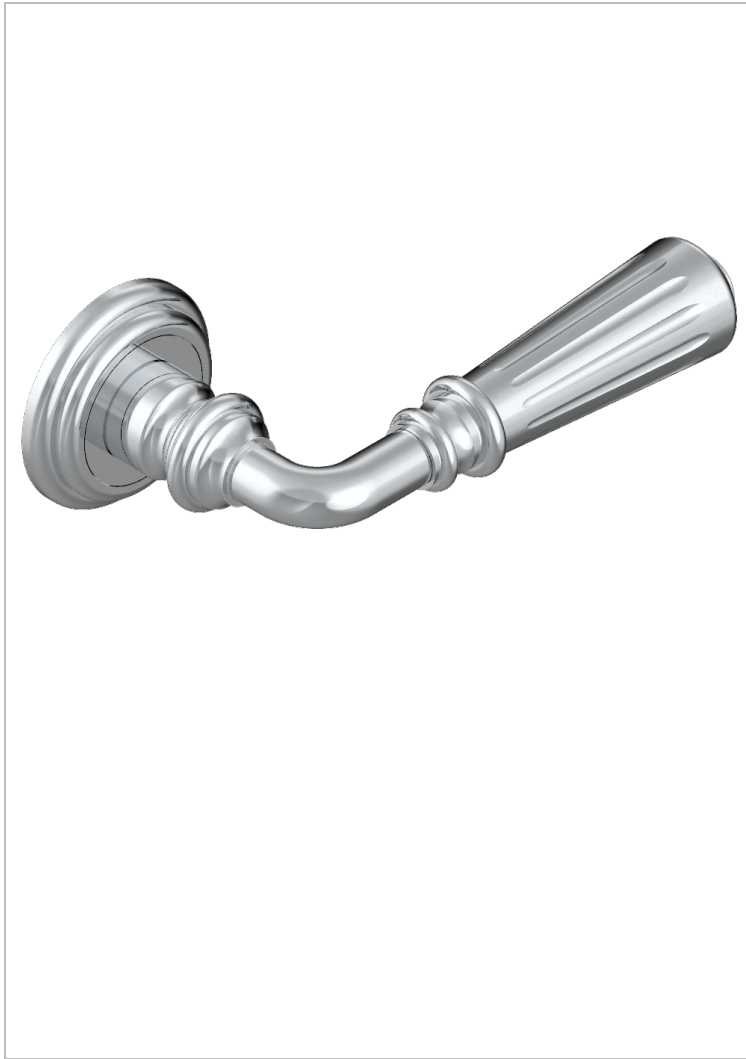

# COLLECTION LONDON

B8B-DHRM8/S

Manilla de puerta (un lado), London, metal acanalado

THG<sup>®</sup>  
PARIS

## CARACTERÍSTICAS

- Collection London
- Manilla de puerta (un lado), London, metal acanalado

## ACABADOS DISPONIBLES

Bronce claro - D01  
Cerámica negra mate - D30  
Cromo - A02  
Dorado - F01  
Dorado mate - F07  
Dorado pálido - F30

Dorado pálido mate (sin barniz) - F31  
Níquel - B01  
Níquel mate - C01  
Pvd blush - H62  
Pvd blush mate - H60  
Pvd color latón - H49