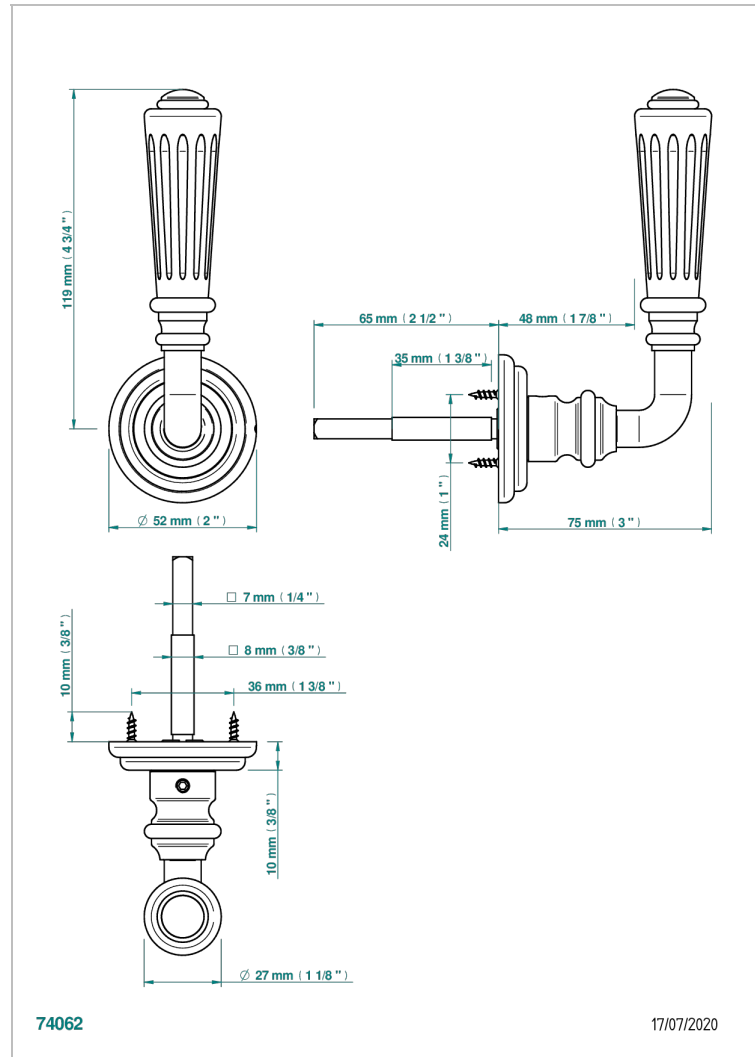

COLLECTION LONDON

B8B-DHRM8/S

Türgriff (einseitig), London Rillen

THG[®]
PARIS

EIGENSCHAFTEN

- Collection London
- Türgriff (einseitig), London Rillen

VERFÜGBARE OBERFLÄCHEN

Blassgold - F30
Blassgold matt unlackiert - F31
Bronze hell - D01
Chrom - A02
Gold - F01
Gold matt - F07

Mattschwarz keramik - D30
Nickel matt - C01
Pvd blush - H62
Pvd blush matt - H60
Pvd bronze braun - F33
Pvd bronze braun matt - F34

Pvd gold - H52
Pvd gold matt - H53
Pvd graphite - H64
Pvd graphite matt - H65
Pvd messing - H49
Pvd messing matt - H50