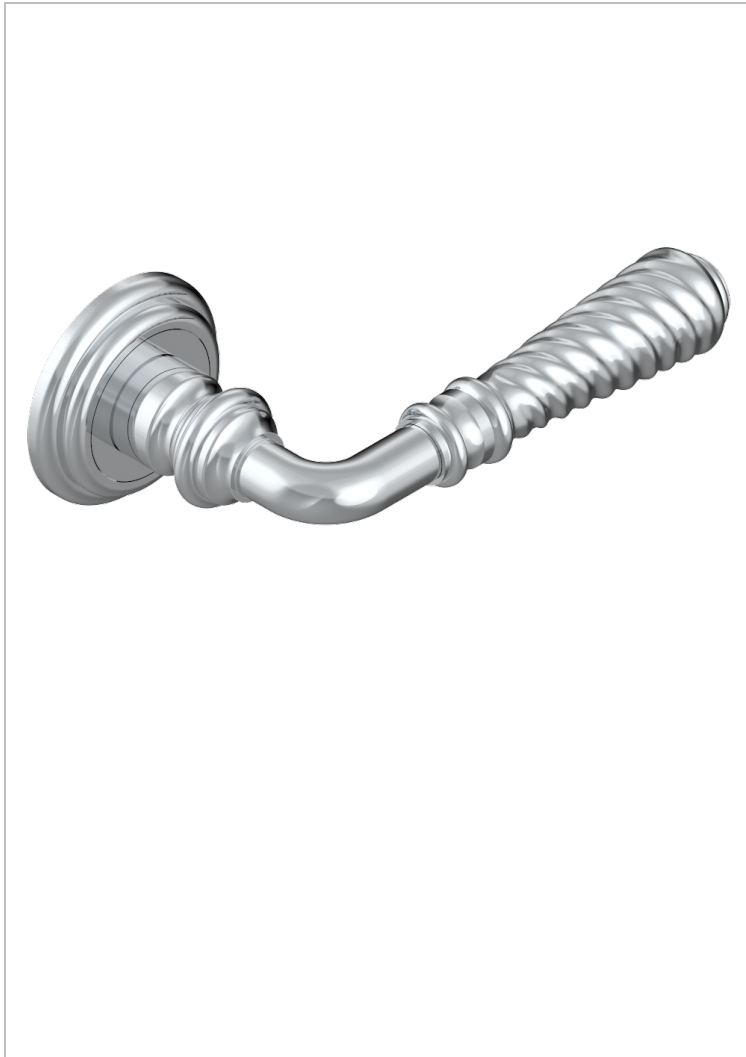

# COLLECTION LONDON

B8B-DHRM6/S

Poignée de porte (un côté) London métal torsadé

THG<sup>®</sup>  
PARIS

## CARACTÉRISTIQUES

- Collection London
- Poignée de porte (un côté) London métal torsadé

## FINITIONS DISPONIBLES

Bronze clair - D01  
Chromé - A02  
Doré brillant - F01  
Doré mat - F07  
Nickel brillant - B01  
Nickel mat - C01

Noir mat céramique - D30  
Or pâle - F30  
Or pâle mat - F31  
Pvd blush - H62  
Pvd blush mat - H60  
Pvd couleur bronze brown - F33