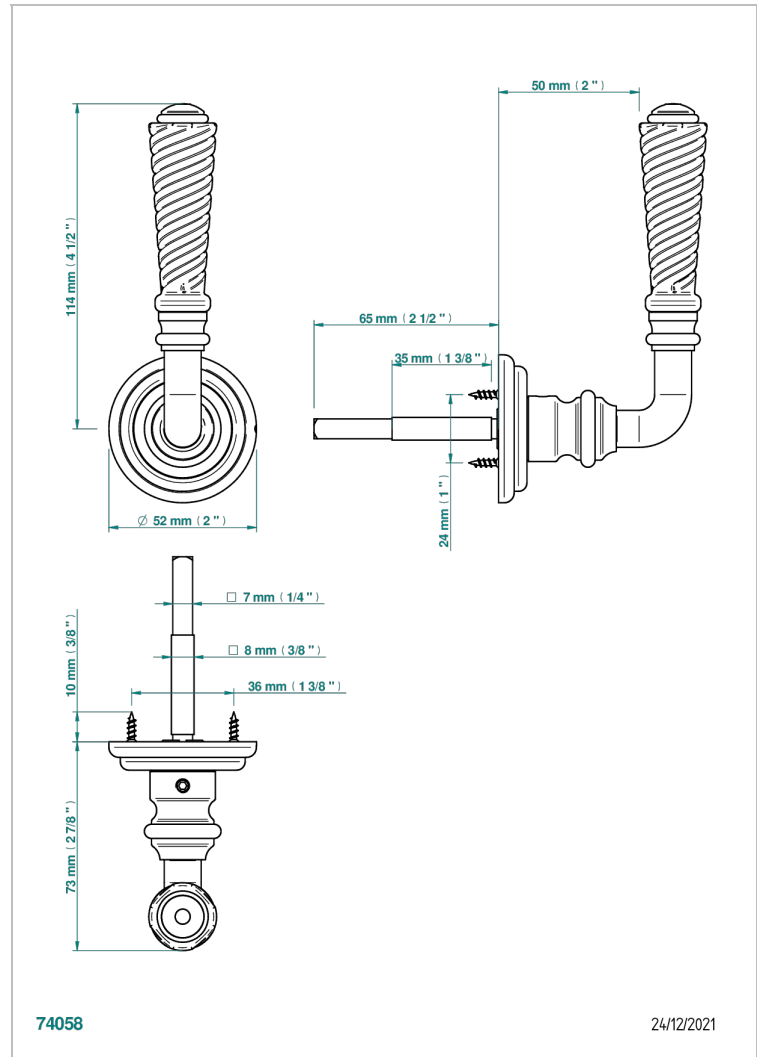

# COLLECTION LONDON

B8B-DHRM6/S

Poignée de porte (un côté) London métal torsadé

THG<sup>®</sup>  
PARIS

## CARACTÉRISTIQUES

- Collection London
- Poignée de porte (un côté) London métal torsadé

## FINITIONS DISPONIBLES

Bronze clair - D01  
Chromé - A02  
Doré brillant - F01  
Doré mat - F07  
Nickel brillant - B01  
Nickel mat - C01

Noir mat céramique - D30  
Or pâle - F30  
Or pâle mat - F31  
Pvd blush - H62  
Pvd blush mat - H60  
Pvd couleur bronze brown - F33