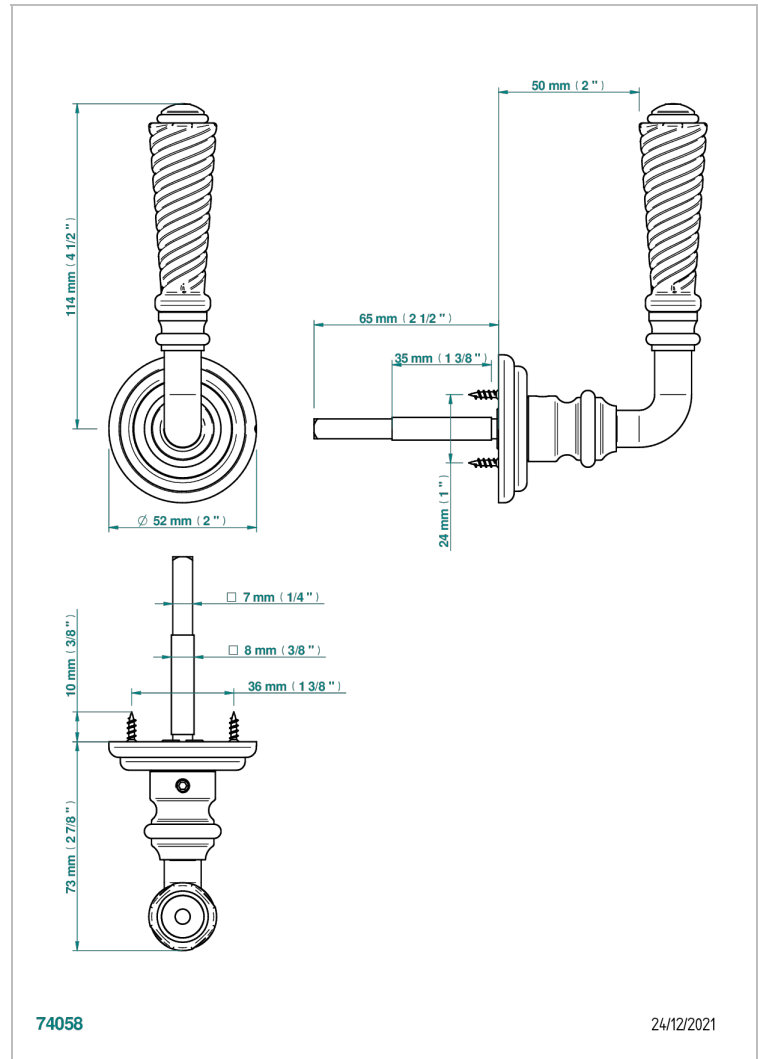

COLLECTION LONDON

B8B-DHRM6/S

Manilla de puerta (un lado), London, metal retorcido

THG[®]
PARIS

CARACTERÍSTICAS

- Collection London
- Manilla de puerta (un lado), London, metal retorcido

ACABADOS DISPONIBLES

Bronce claro - D01
Cerámica negra mate - D30
Cromo - A02
Dorado - F01
Dorado mate - F07
Dorado pálido - F30

Dorado pálido mate (sin barniz) - F31
Níquel - B01
Níquel mate - C01
Pvd blush - H62
Pvd blush mate - H60
Pvd color latón - H49