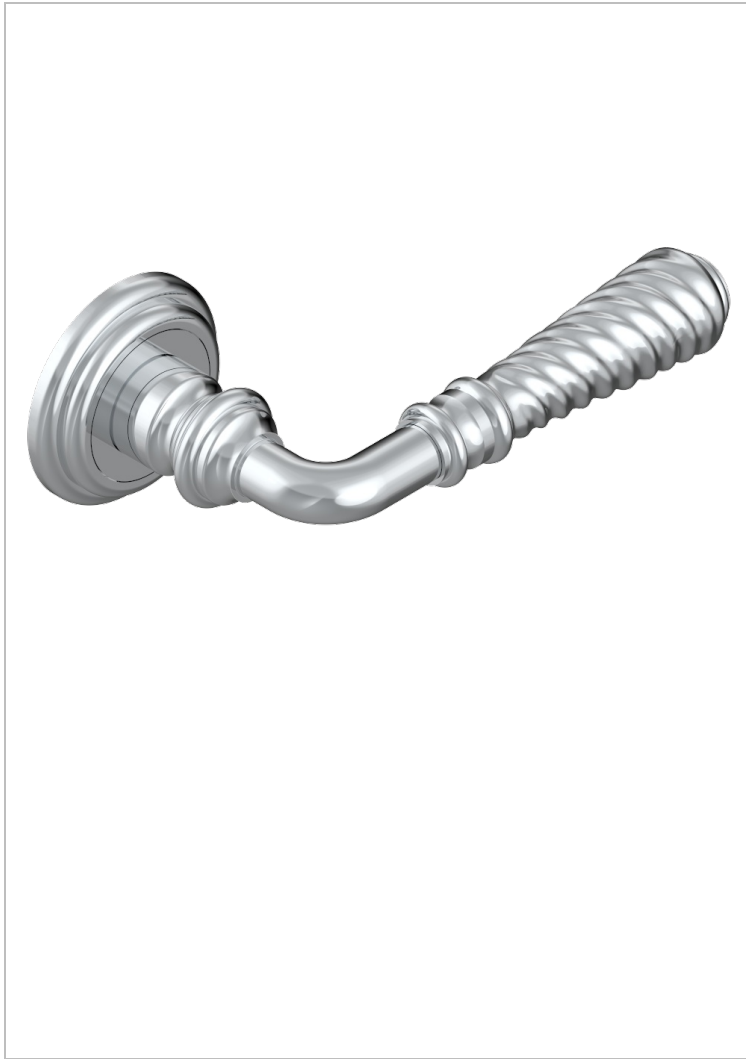

COLLECTION LONDON

B8B-DHRM6/S

Manilla de puerta (un lado), London, metal retorcido

THG[®]
PARIS

CARACTERÍSTICAS

- Collection London
- Manilla de puerta (un lado), London, metal retorcido

ACABADOS DISPONIBLES

Bronce claro - D01
Cerámica negra mate - D30
Cromo - A02
Dorado - F01
Dorado mate - F07
Dorado pálido - F30

Dorado pálido mate (sin barniz) - F31
Níquel - B01
Níquel mate - C01
Pvd blush - H62
Pvd blush mate - H60
Pvd color latón - H49