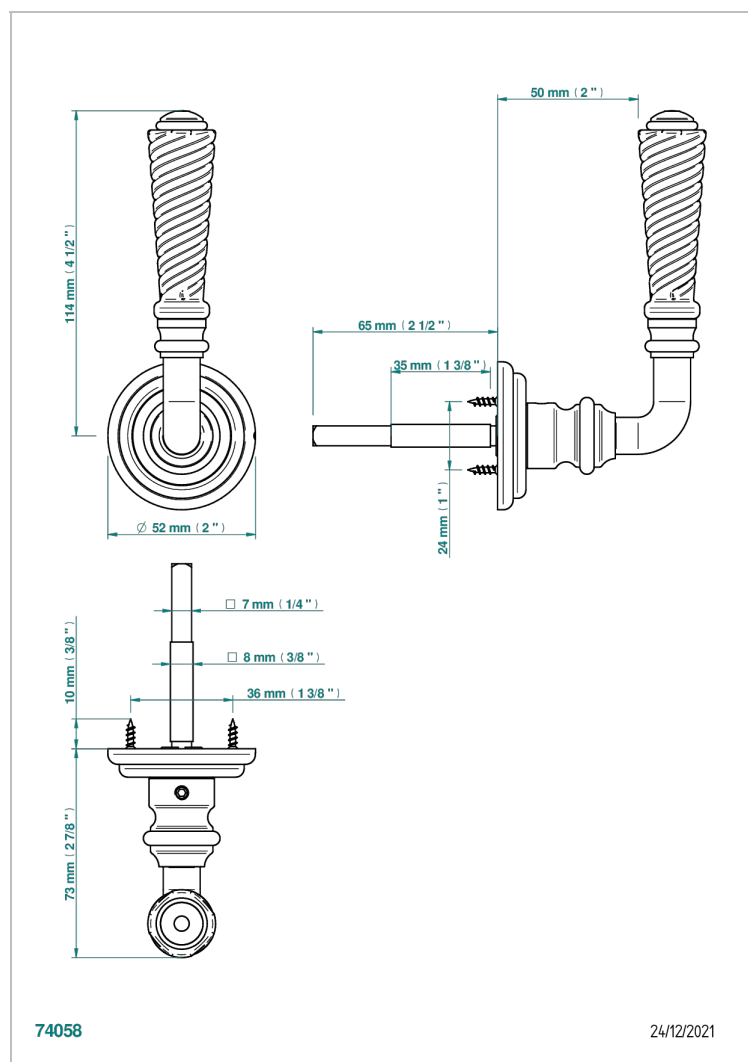

# COLLECTION LONDON

B8B-DHRM6/S

Poignée de porte (un côté) London métal torsadé

THG<sup>®</sup>  
PARIS

## CARACTÉRISTIQUES

- Collection London
- Poignée de porte (un côté) London métal torsadé

## FINITIONS DISPONIBLES

Bronze clair - D01  
Chromé - A02  
Doré brillant - F01  
Doré mat - F07  
Nickel brillant - B01  
Nickel mat - C01

Noir mat céramique - D30  
Or pâle - F30  
Or pâle mat - F31  
Pvd blush - H62  
Pvd blush mat - H60  
Pvd couleur bronze brown - F33