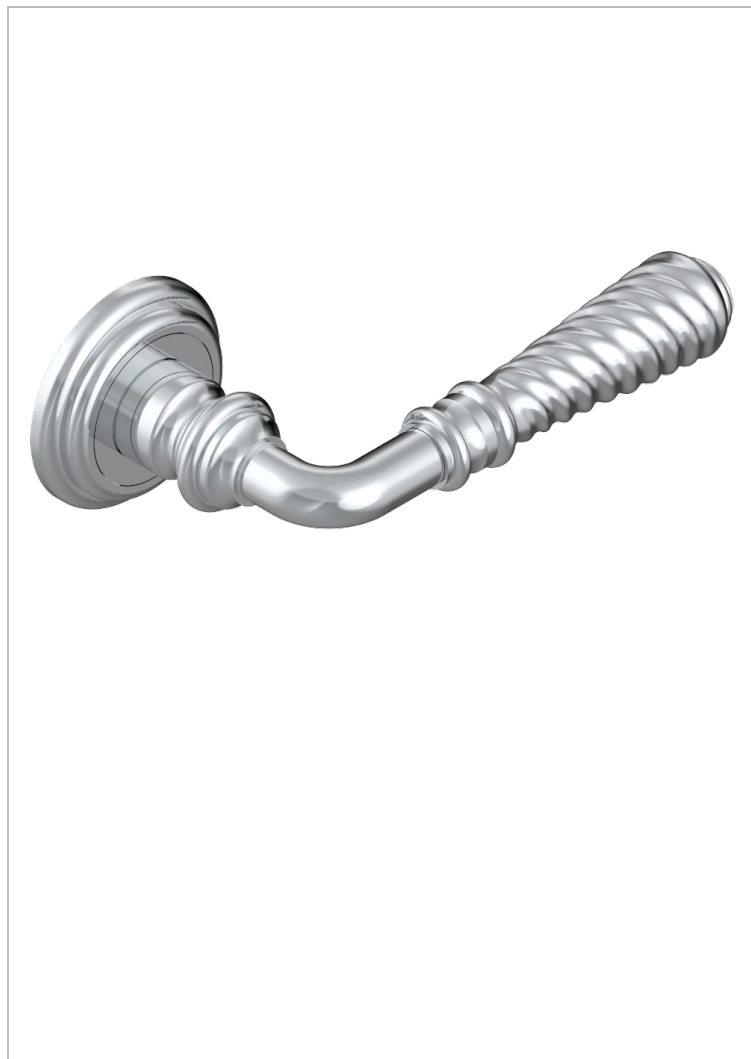

# COLLECTION LONDON

B8B-DHRM6/S

Poignée de porte (un côté) London métal torsadé

THG<sup>®</sup>  
PARIS

## CARACTÉRISTIQUES

- Collection London
- Poignée de porte (un côté) London métal torsadé

## FINITIONS DISPONIBLES

Bronze clair - D01  
Chromé - A02  
Doré brillant - F01  
Doré mat - F07  
Nickel brillant - B01  
Nickel mat - C01

Noir mat céramique - D30  
Or pâle - F30  
Or pâle mat - F31  
Pvd blush - H62  
Pvd blush mat - H60  
Pvd couleur bronze brown - F33