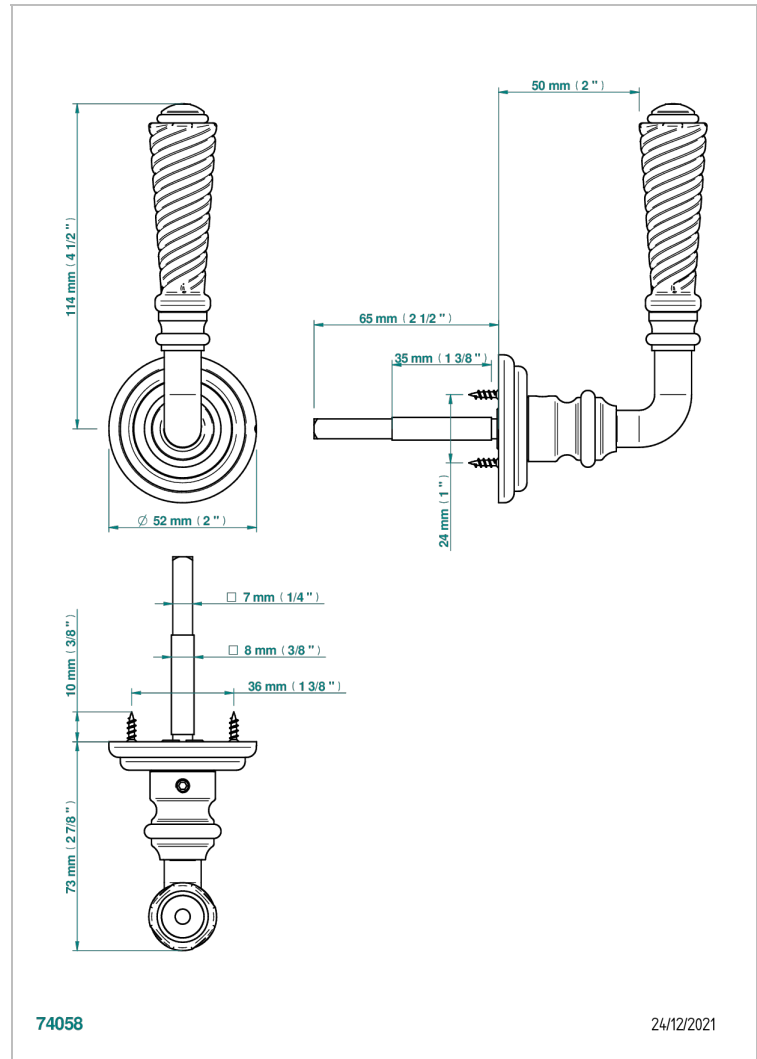

COLLECTION LONDON

B8B-DHRM6/S

Manilla de puerta (un lado), London, metal retorcido

THG[®]
PARIS

CARACTERÍSTICAS

- Collection London
- Manilla de puerta (un lado), London, metal retorcido

ACABADOS DISPONIBLES

Bronce claro - D01
Cerámica negra mate - D30
Cromo - A02
Dorado - F01
Dorado mate - F07
Dorado pálido - F30

Dorado pálido mate (sin barniz) - F31
Níquel - B01
Níquel mate - C01
Pvd blush - H62
Pvd blush mate - H60
Pvd color latón - H49