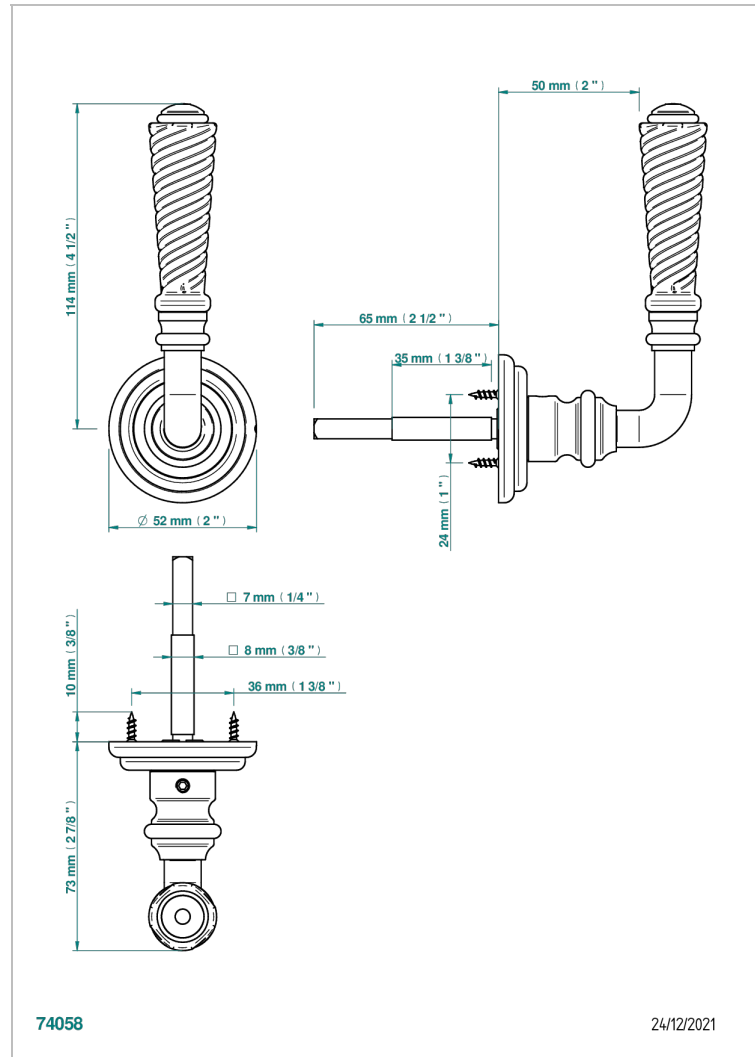

COLLECTION LONDON

B8B-DHRM6/S

Türgriff (einseitig), London Kordel

THG[®]
PARIS

EIGENSCHAFTEN

- Collection London
- Türgriff (einseitig), London Kordel

VERFÜGBARE OBERFLÄCHEN

Blassgold - F30
Blassgold matt unlackiert - F31
Bronze hell - D01
Chrom - A02
Gold - F01
Gold matt - F07

Mattschwarz keramik - D30
Nickel matt - C01
Pvd blush - H62
Pvd blush matt - H60
Pvd bronze braun - F33
Pvd bronze braun matt - F34

Pvd gold - H52
Pvd gold matt - H53
Pvd graphite - H64
Pvd graphite matt - H65
Pvd messing - H49
Pvd messing matt - H50

Pvd nickel - H55
Pvd nickel matt - H56
Pvd umber - H66
Pvd umber matt - H67
Silbernickel - B01