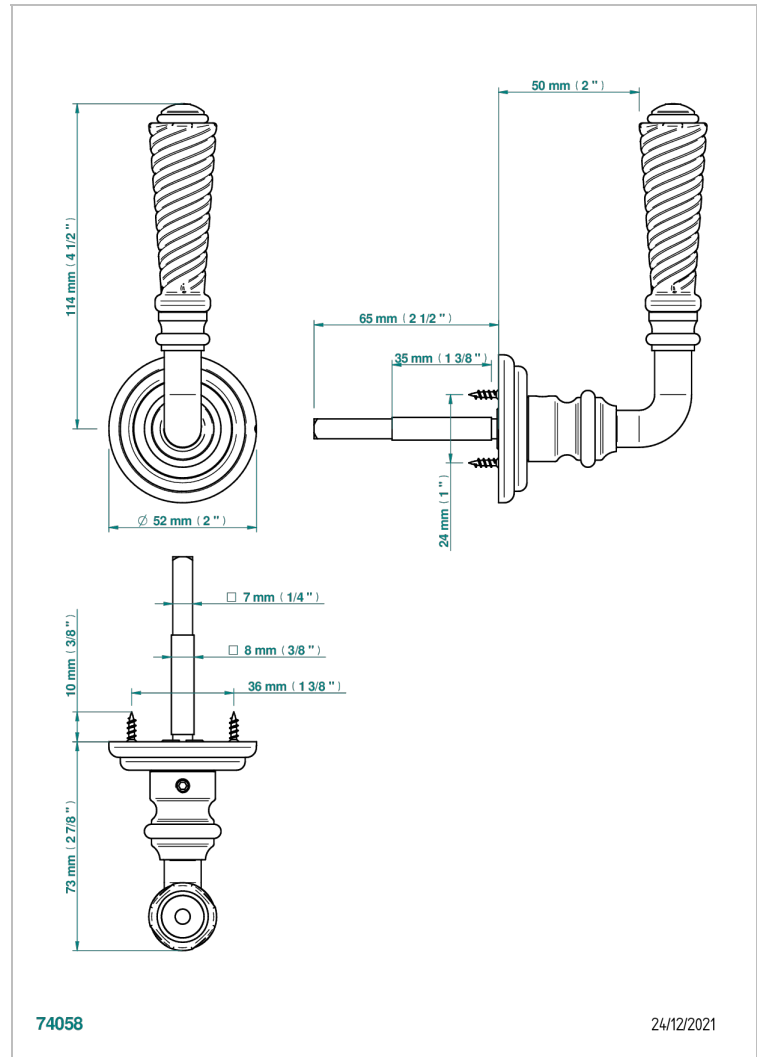

COLLECTION LONDON

B8B-DHRM6/S

Door handle (one side) - London, metal twisted

THG[®]
PARIS

特色

- Collection London
- Door handle (one side) - London, metal twisted

可选饰面

Black ceram - D30
Blush PVD - H62
Graphite PVD - H64
Matt Umber PVD - H67
Matt blush PVD - H60
Matt graphite PVD - H65

PVD哑光棕铜 - F34
PVD哑光金 - H53
PVD哑光铜 - H50
PVD哑光镍 - H56
PVD抛光铜 - H49
PVD棕铜 - F33

PVD金色 - H52
PVD镍 - H55
Umber PVD - H66
哑光浅金 - F31
哑光金 - F07
哑光镍 - C01

抛光金 (24K金) - F01
抛光铬 - A02
抛光镍 - B01
浅金 - F30
漆面铜 - D01