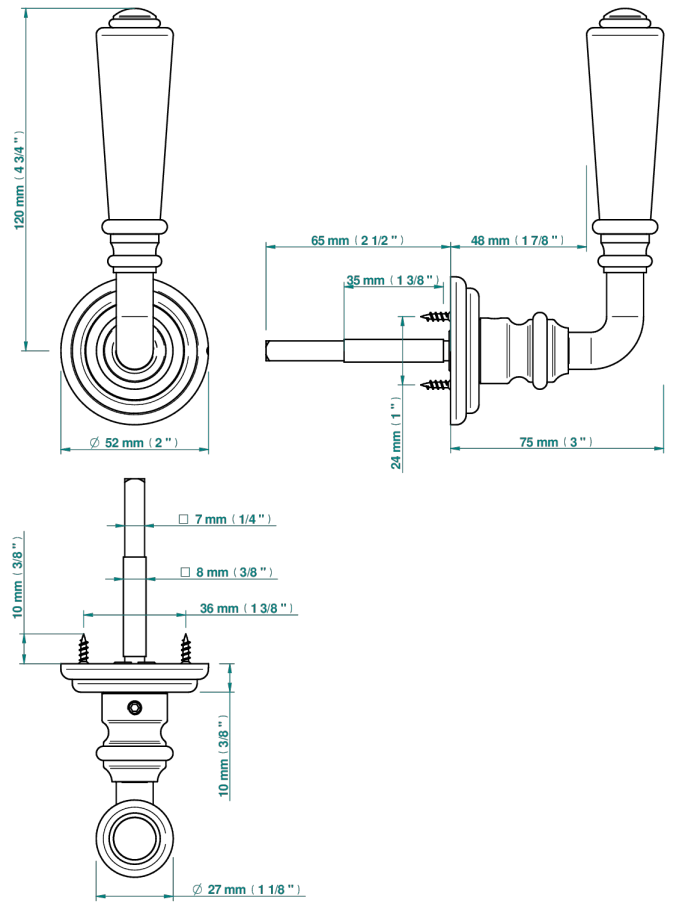

COLLECTION LONDON

B8B-DHRM1/S

Türgriff (einseitig), London Metall

THG[®]
PARIS

74057

17/07/2020

EIGENSCHAFTEN

- Collection London
- Türgriff (einseitig), London Metall

VERFÜGBARE OBERFLÄCHEN

Blassgold - F30
Blassgold matt unlackiert - F31
Bronze hell - D01
Chrom - A02
Gold - F01
Gold matt - F07

Mattschwarz keramik - D30
Nickel matt - C01
Pvd blush - H62
Pvd blush matt - H60
Pvd bronze braun - F33
Pvd bronze braun matt - F34