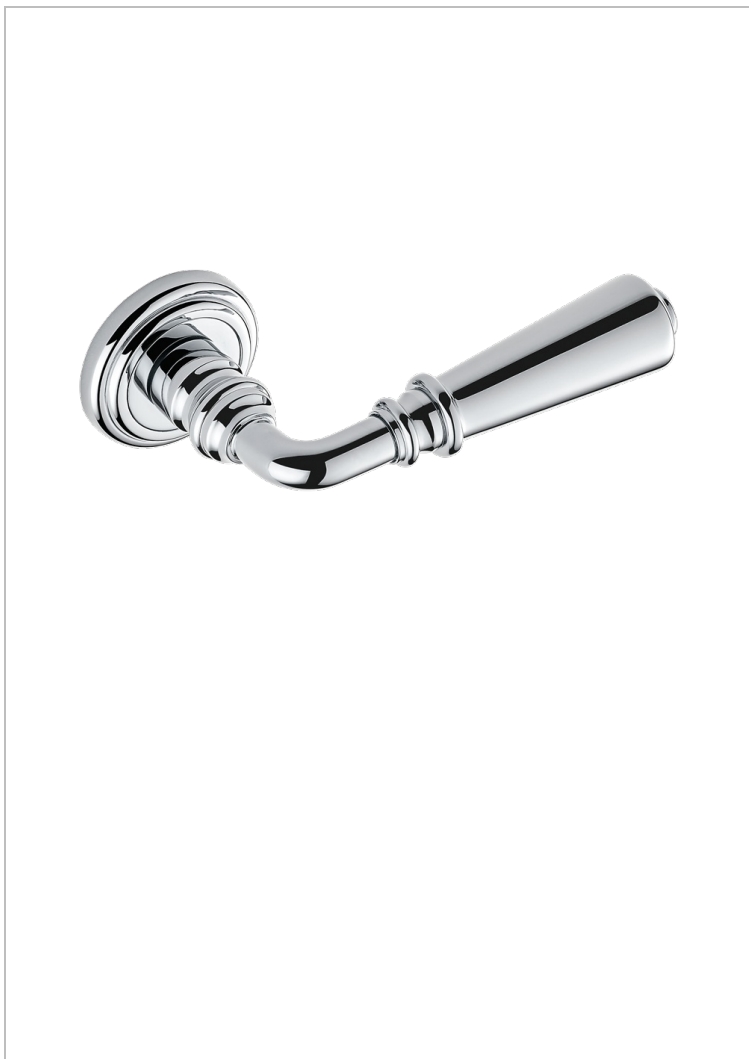

# COLLECTION LONDON

B8B-DHRM1/S

Door handle (one side) - London, metal

THG<sup>®</sup>  
PARIS

## ХАРАКТЕРИСТИКИ

- Collection London
- Door handle (one side) - London, metal

## ДОСТУПНЫЕ ВАРИАНТЫ ПОКРЫТИЙ

Black ceram - D30  
Blush PVD - H62  
Graphite PVD - H64  
Matt Umber PVD - H67  
Matt blush PVD - H60  
Matt graphite PVD - H65

Umber PVD - H66  
Бронза - D01  
Золото - F01  
Матовое золото - F07  
Матовое светлое золото - F31  
Матовый никель - C01

Никель - B01  
Покрытие PVD бронза - F33  
Покрытие PVD золотистый цвет - H52  
Покрытие PVD латунь - H49  
Покрытие PVD матовая бронза - F34  
Покрытие PVD матовая латунь - H50

Покрытие PVD матовый золотистый - H53  
Покрытие PVD матовый никель - H56  
Покрытие PVD никель - H55  
Светлое золото - F30  
Хром - A02