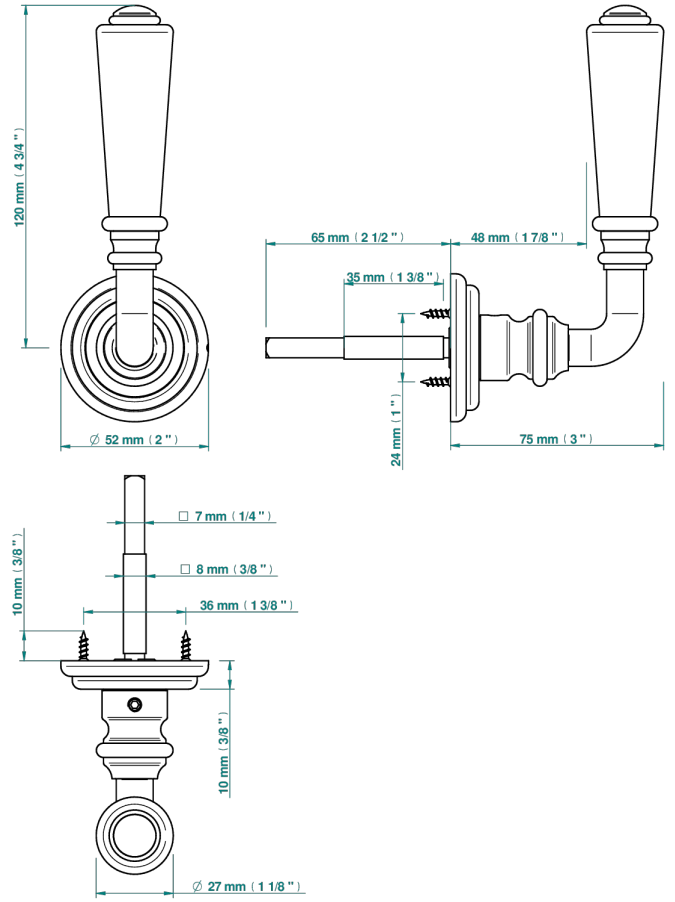

# COLLECTION LONDON

B8B-DHRM1/S

Manilla de puerta (un lado), London metal

THG<sup>®</sup>  
PARIS

74057

17/07/2020

## CARACTERÍSTICAS

- Collection London
- Manilla de puerta (un lado), London metal

## ACABADOS DISPONIBLES

Bronce claro - D01  
Cerámica negra mate - D30  
Cromo - A02  
Dorado - F01  
Dorado mate - F07  
Dorado pálido - F30

Dorado pálido mate (sin barniz) - F31  
Níquel - B01  
Níquel mate - C01  
Pvd blush - H62  
Pvd blush mate - H60  
Pvd color latón - H49