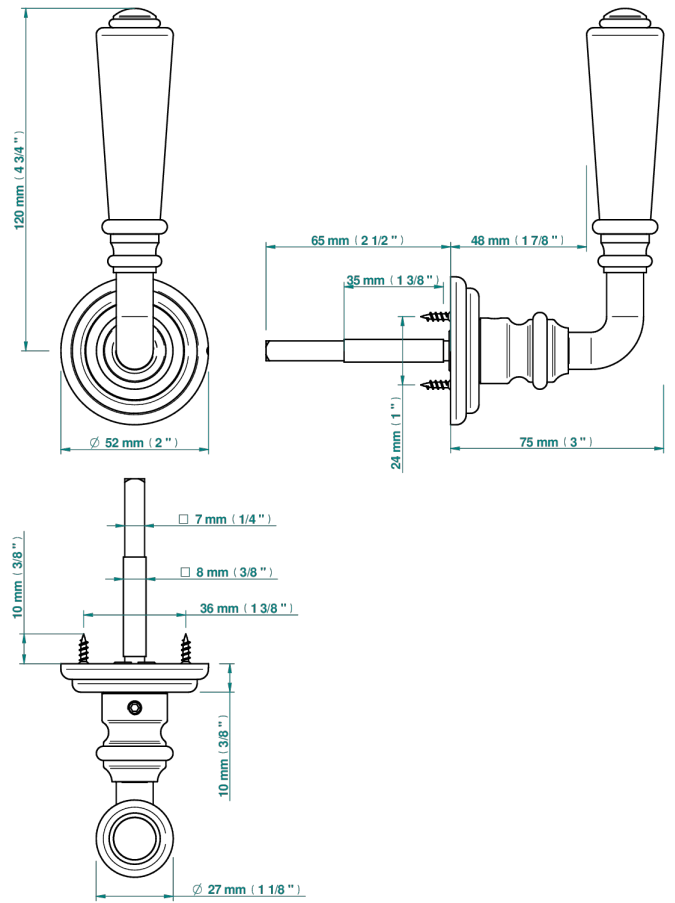

# COLLECTION LONDON

B8B-DHRM1/S

Türgriff (einseitig), London Metall

THG<sup>®</sup>  
PARIS

74057

17/07/2020

## EIGENSCHAFTEN

- Collection London
- Türgriff (einseitig), London Metall

## VERFÜGBARE OBERFLÄCHEN

Blassgold - F30  
Blassgold matt unlackiert - F31  
Bronze hell - D01  
Chrom - A02  
Gold - F01  
Gold matt - F07

Mattschwarz keramik - D30  
Nickel matt - C01  
Pvd blush - H62  
Pvd blush matt - H60  
Pvd bronze braun - F33  
Pvd bronze braun matt - F34