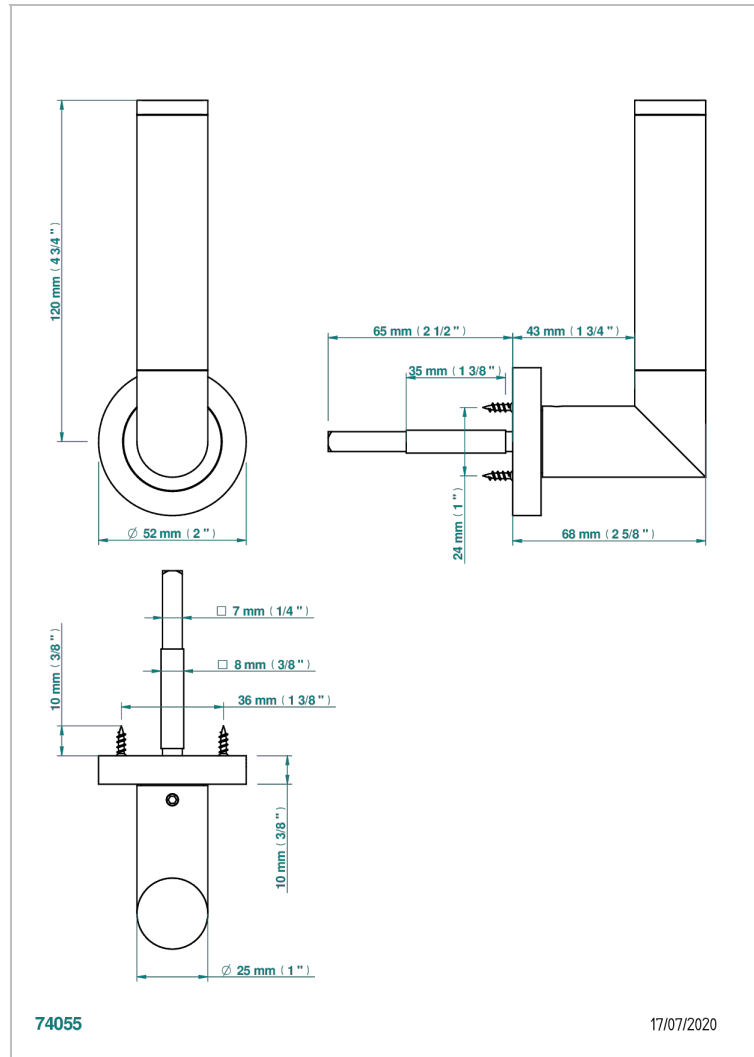

# COLLECTION PARIS

B8A-DHCRS2/S

Manilla de puerta (un lado), París Howlite

THG<sup>®</sup>  
PARIS

## CARACTERÍSTICAS

- Collection Paris
- Manilla de puerta (un lado), París Howlite