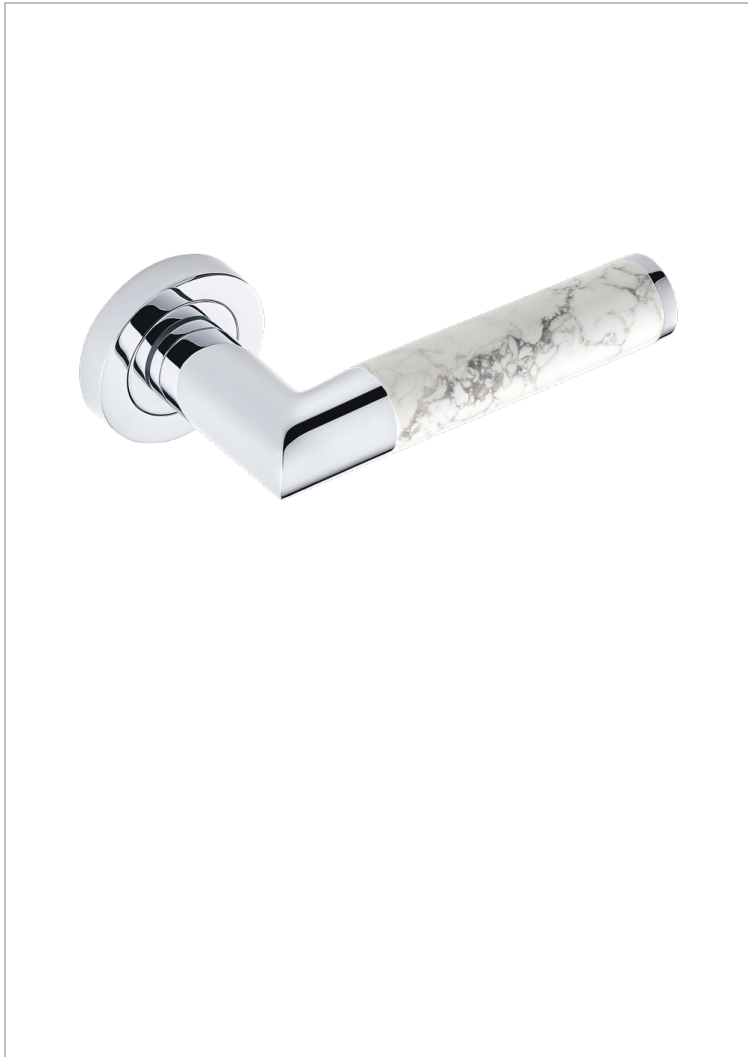

# COLLECTION PARIS

B8A-DHCRS2/S

Manilla de puerta (un lado), París Howlite

THG<sup>®</sup>  
PARIS

## CARACTERÍSTICAS

- Collection Paris
- Manilla de puerta (un lado), París Howlite

## ACABADOS DISPONIBLES

Bronce claro - D01  
Cerámica negra mate - D30  
Cromo - A02  
Dorado - F01  
Dorado mate - F07  
Dorado pálido - F30

Dorado pálido mate (sin barniz) - F31  
Níquel - B01  
Níquel mate - C01  
Pvd blush - H62  
Pvd blush mate - H60  
Pvd color latón - H49