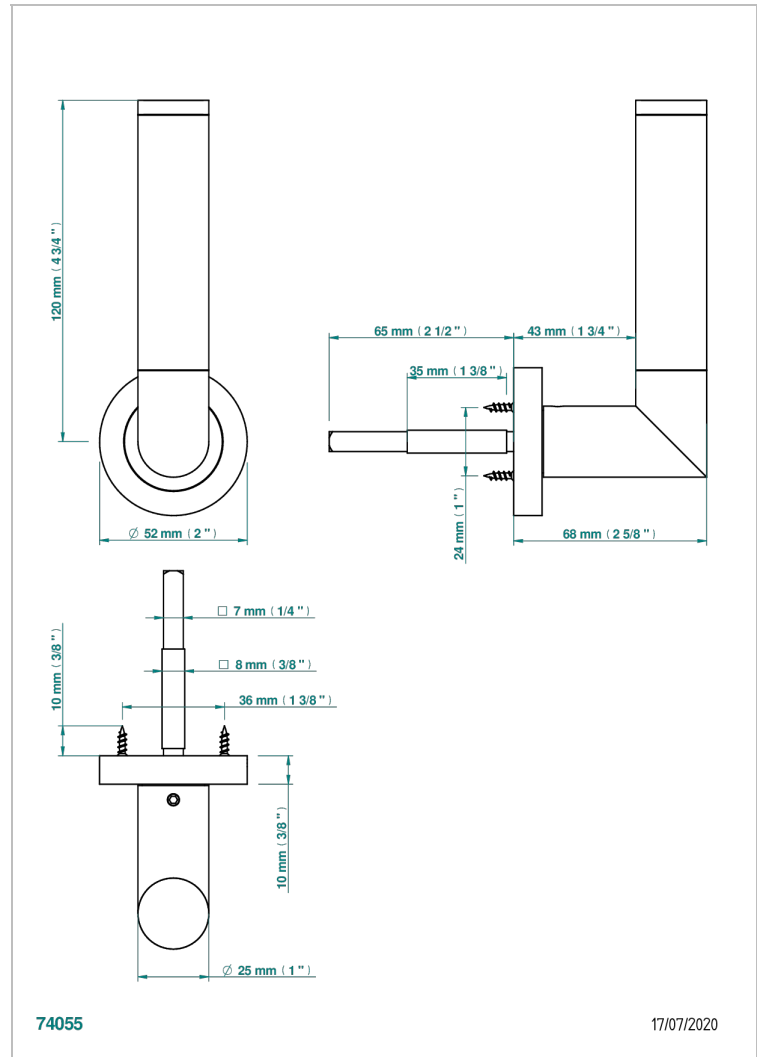

# COLLECTION PARIS

B8A-DHCRS2/S

Türgriff (einseitig), Paris Howlite

THG<sup>®</sup>  
PARIS

## EIGENSCHAFTEN

- Collection Paris
- Türgriff (einseitig), Paris Howlite