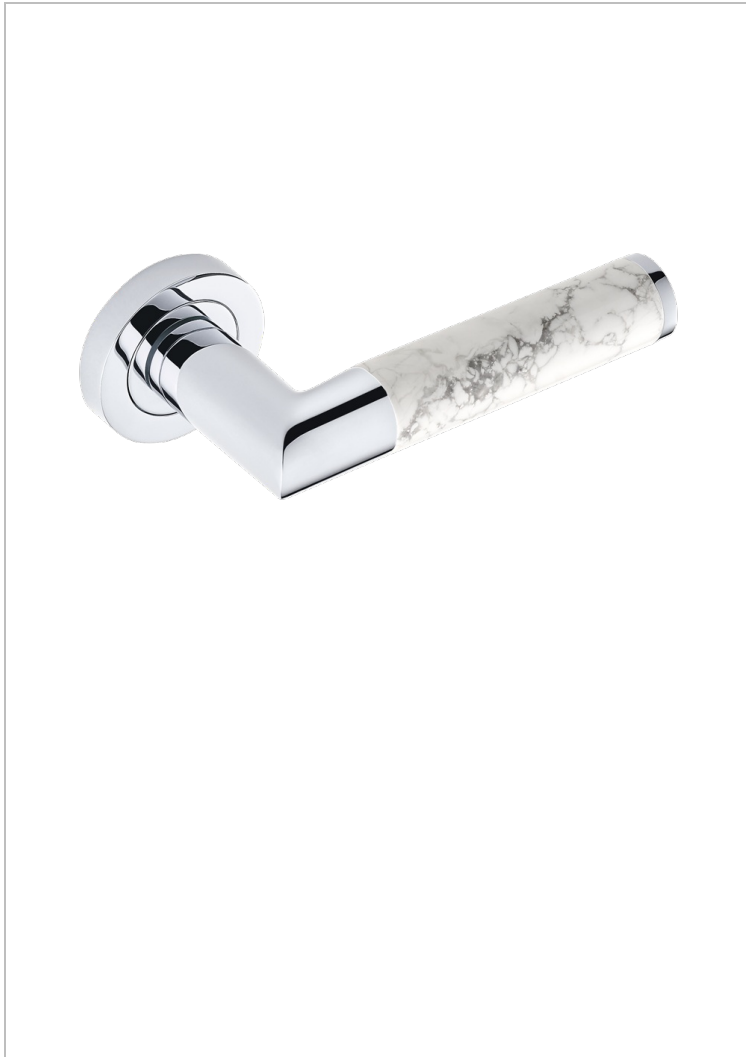

# COLLECTION PARIS

B8A-DHCRS2/S

Türgriff (einseitig), Paris Howlite

THG<sup>®</sup>  
PARIS

## EIGENSCHAFTEN

- Collection Paris
- Türgriff (einseitig), Paris Howlite

## VERFÜGBARE OBERFLÄCHEN

Blassgold - F30  
Blassgold matt unlackiert - F31  
Bronze hell - D01  
Chrom - A02  
Gold - F01  
Gold matt - F07

Mattschwarz keramik - D30  
Nickel matt - C01  
Pvd blush - H62  
Pvd blush matt - H60  
Pvd bronze braun - F33  
Pvd bronze braun matt - F34