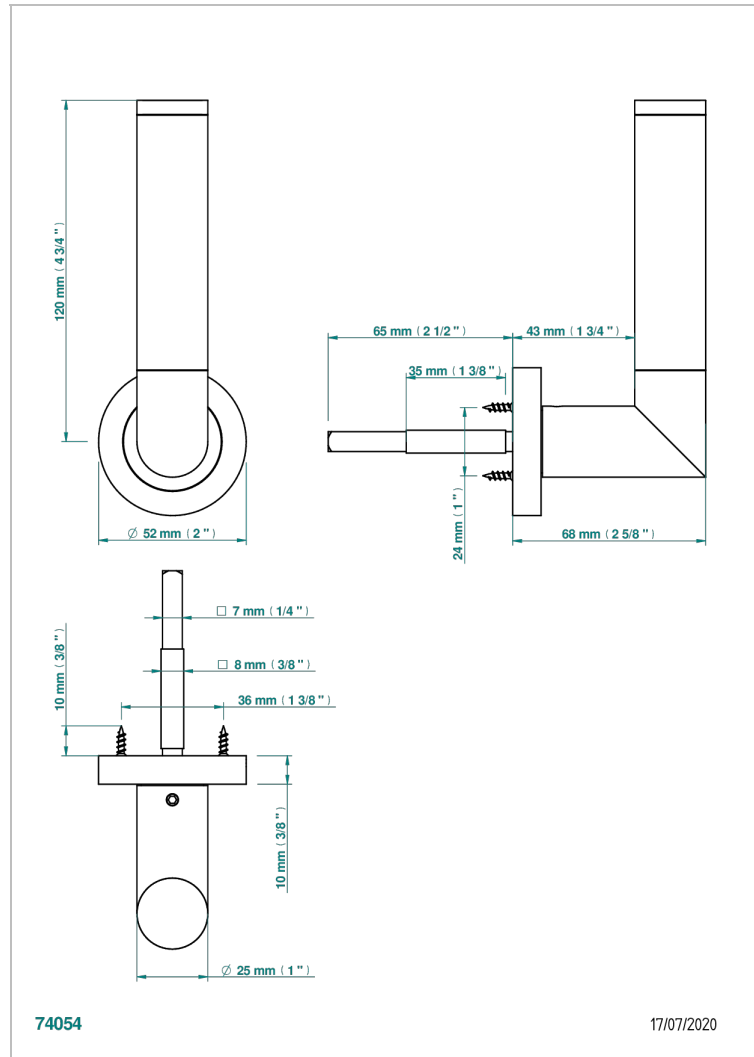

# COLLECTION PARIS

B8A-DHCRS1/S

Manilla de puerta (un lado), Paris, mármol Portoro

THG<sup>®</sup>  
PARIS

## CARACTERÍSTICAS

- Collection Paris
- Manilla de puerta (un lado), Paris, mármol Portoro