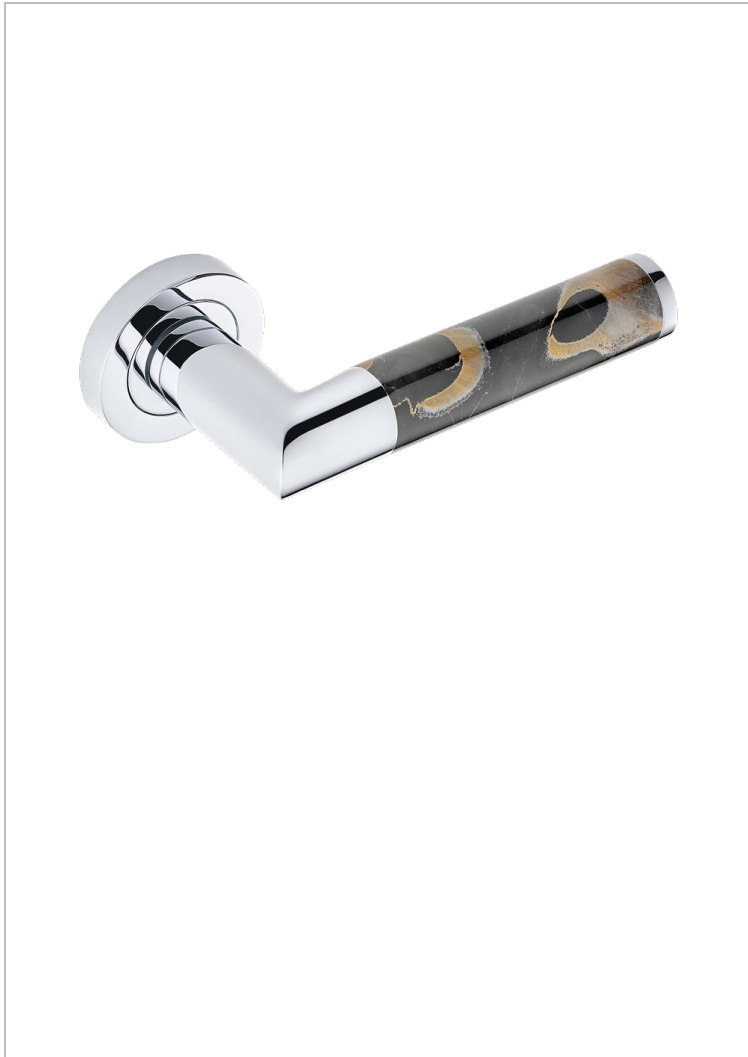

# COLLECTION PARIS

B8A-DHCRS1/S

Manilla de puerta (un lado), Paris, mármol Portoro

THG<sup>®</sup>  
PARIS

## CARACTERÍSTICAS

- Collection Paris
- Manilla de puerta (un lado), Paris, mármol Portoro

## ACABADOS DISPONIBLES

Bronce claro - D01  
Cerámica negra mate - D30  
Cromo - A02  
Dorado - F01  
Dorado mate - F07  
Dorado pálido - F30

Dorado pálido mate (sin barniz) - F31  
Níquel - B01  
Níquel mate - C01  
Pvd blush - H62  
Pvd blush mate - H60  
Pvd color latón - H49