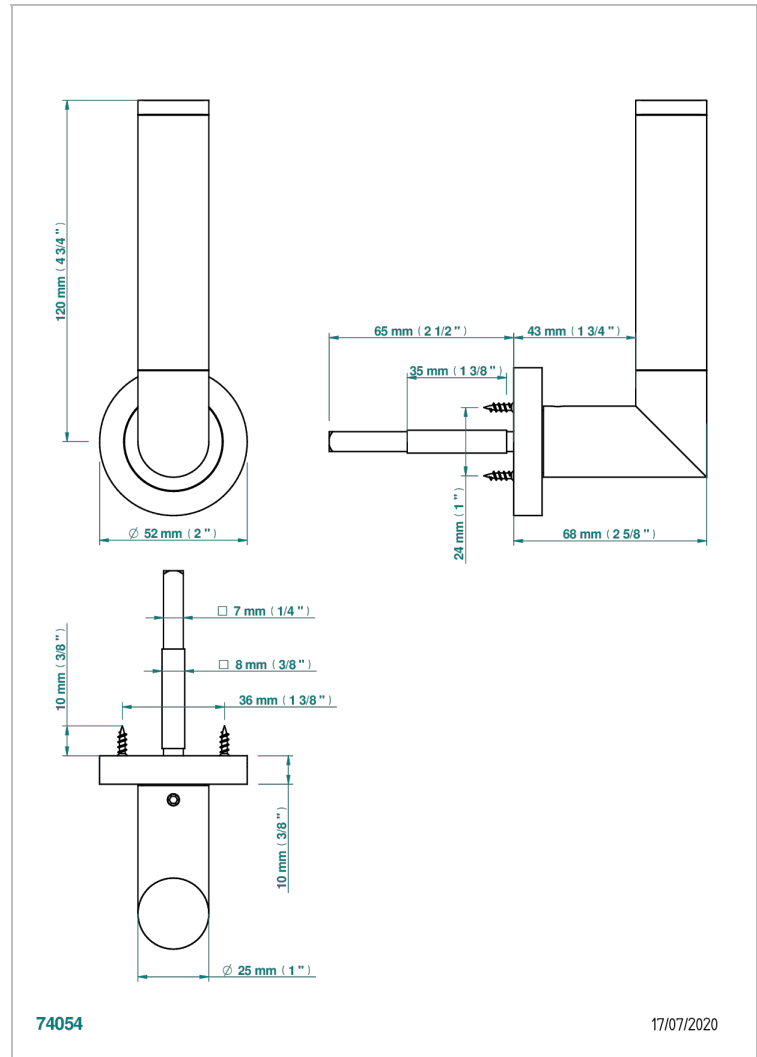

# COLLECTION PARIS

B8A-DHCRS1/S

Türgriff (einseitig), Paris Portoro

THG<sup>®</sup>  
PARIS

## EIGENSCHAFTEN

- Collection Paris
- Türgriff (einseitig), Paris Portoro