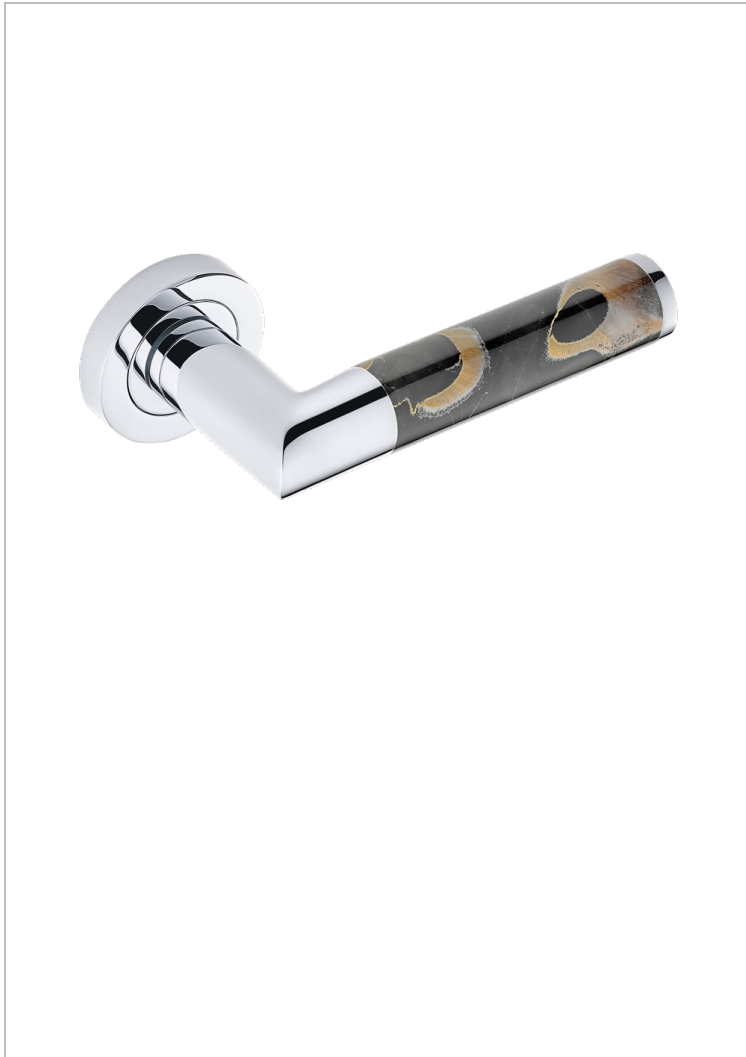

# COLLECTION PARIS

B8A-DHCRS1/S

Türgriff (einseitig), Paris Portoro

THG<sup>®</sup>  
PARIS

## EIGENSCHAFTEN

- Collection Paris
- Türgriff (einseitig), Paris Portoro

## VERFÜGBARE OBERFLÄCHEN

Blassgold - F30  
Blassgold matt unlackiert - F31  
Bronze hell - D01  
Chrom - A02  
Gold - F01  
Gold matt - F07

Mattschwarz keramik - D30  
Nickel matt - C01  
Pvd blush - H62  
Pvd blush matt - H60  
Pvd bronze braun - F33  
Pvd bronze braun matt - F34