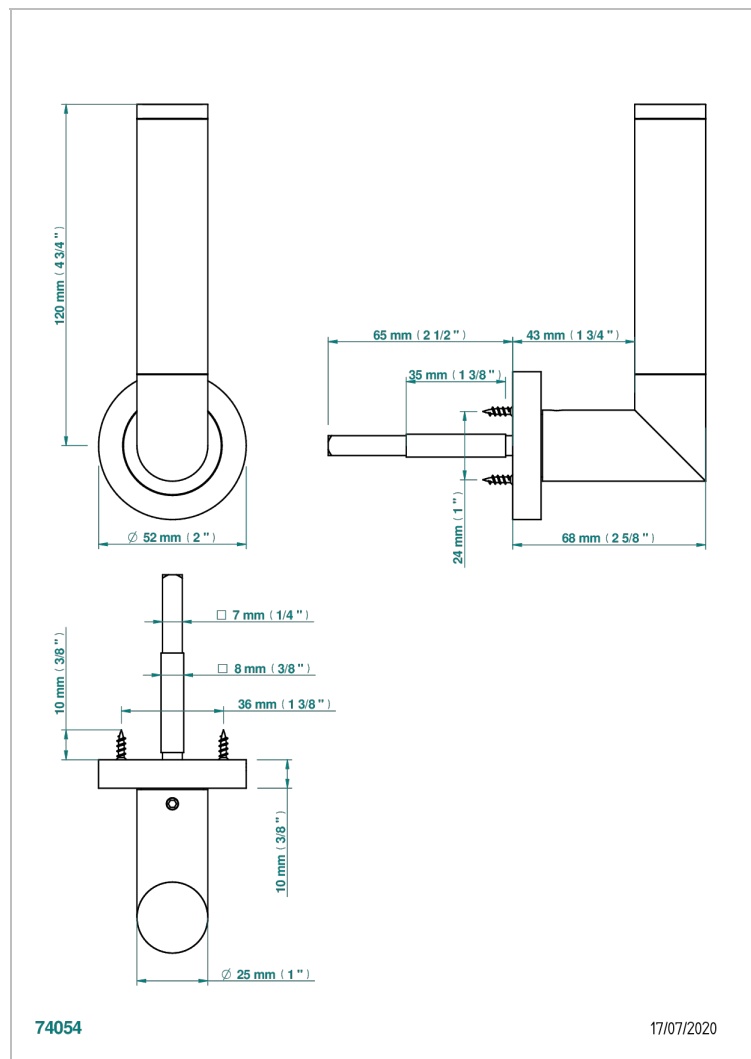

# COLLECTION PARIS

B8A-DHCRS1/S

Poignée de porte (un côté) Paris Portoro

THG<sup>®</sup>  
PARIS

74054

17/07/2020

## CARACTÉRISTIQUES

- Collection Paris
- Poignée de porte (un côté) Paris Portoro