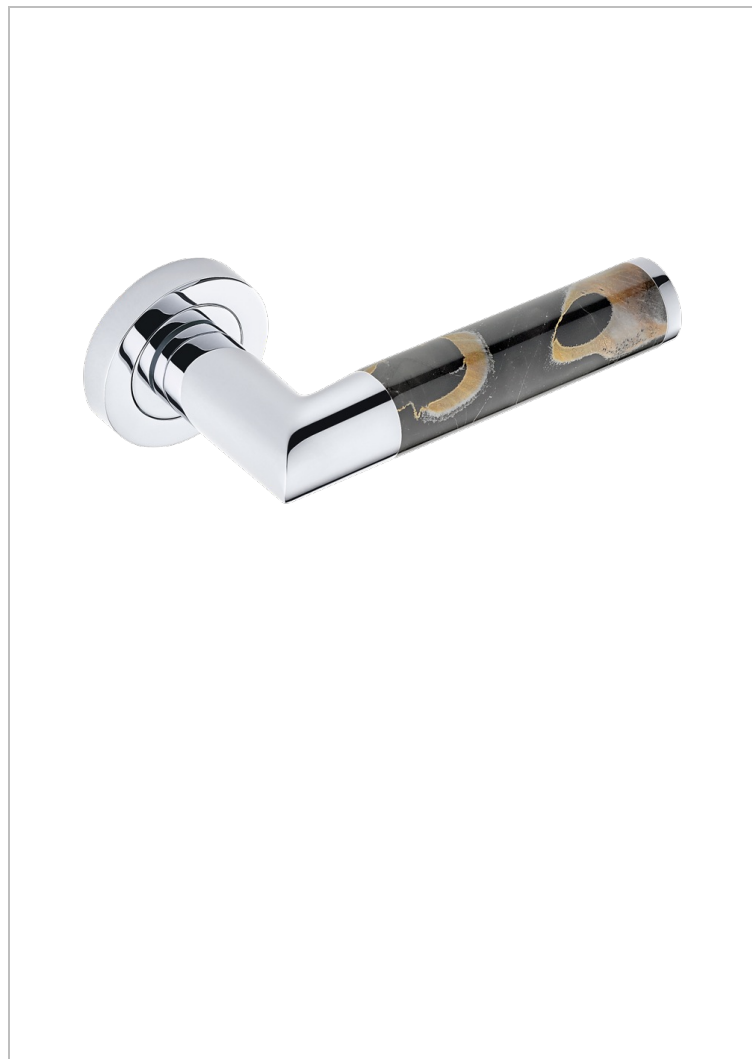

# COLLECTION PARIS

B8A-DHCRS1/S

Poignée de porte (un côté) Paris Portoro

THG<sup>®</sup>  
PARIS

74054

17/07/2020

## CARACTÉRISTIQUES

- Collection Paris
- Poignée de porte (un côté) Paris Portoro

## FINITIONS DISPONIBLES

Bronze clair - D01  
Chromé - A02  
Doré brillant - F01  
Doré mat - F07  
Nickel brillant - B01  
Nickel mat - C01

Noir mat céramique - D30  
Or pâle - F30  
Or pâle mat - F31  
Pvd blush - H62  
Pvd blush mat - H60  
Pvd couleur bronze brown - F33