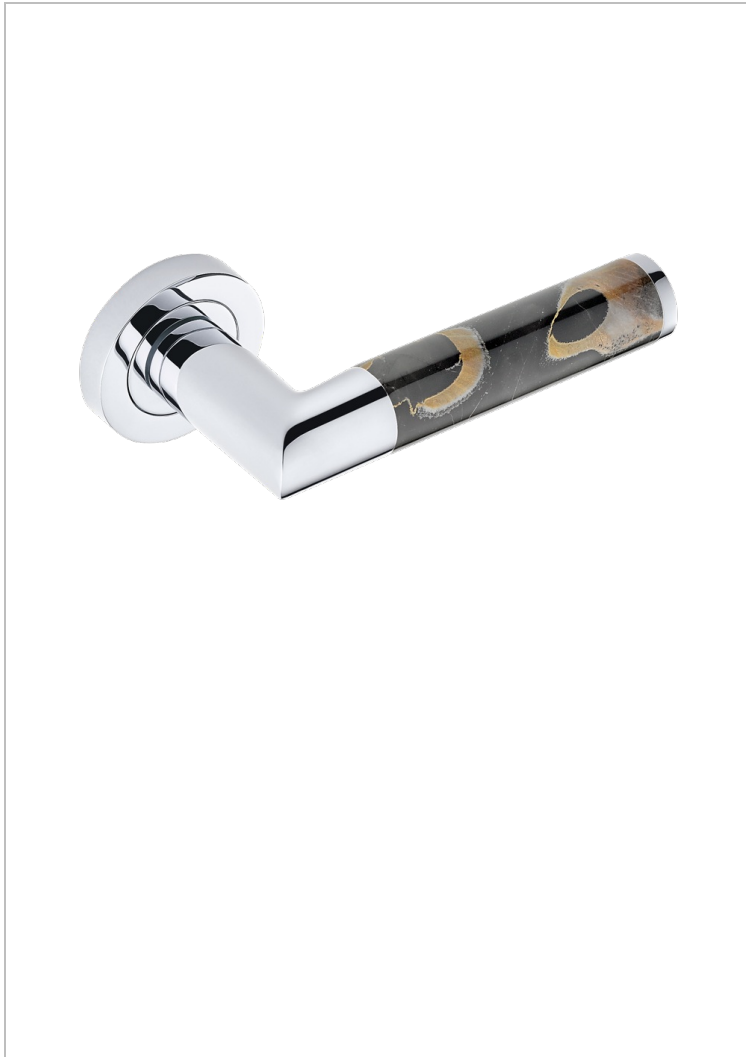

# COLLECTION PARIS

B8A-DHCRS1/S

Manilla de puerta (un lado), Paris, mármol Portoro

THG<sup>®</sup>  
PARIS

74054

17/07/2020

## CARACTERÍSTICAS

- Collection Paris
- Manilla de puerta (un lado), Paris, mármol Portoro

## ACABADOS DISPONIBLES

Bronce claro - D01  
Cerámica negra mate - D30  
Cromo - A02  
Dorado - F01  
Dorado mate - F07  
Dorado pálido - F30

Dorado pálido mate (sin barniz) - F31  
Níquel - B01  
Níquel mate - C01  
Pvd blush - H62  
Pvd blush mate - H60  
Pvd color latón - H49