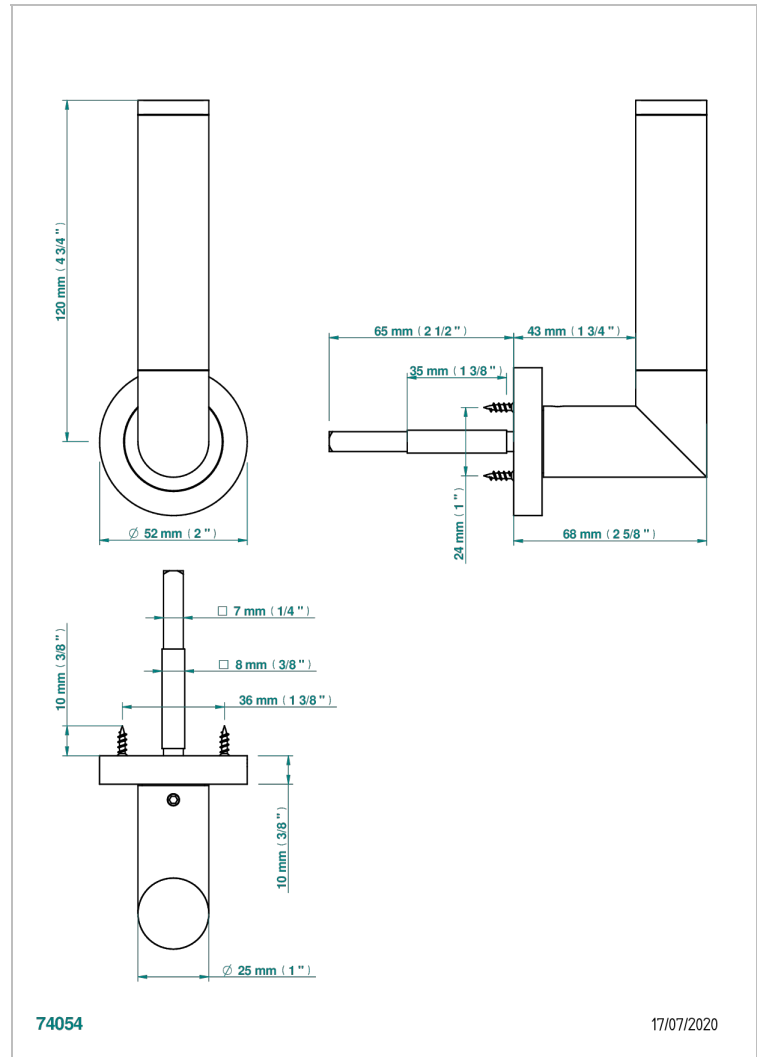

# COLLECTION PARIS

B8A-DHCRS1/S

Manilla de puerta (un lado), Paris, mármol Portoro

THG<sup>®</sup>  
PARIS

74054

17/07/2020

## CARACTERÍSTICAS

- Collection Paris
- Manilla de puerta (un lado), Paris, mármol Portoro