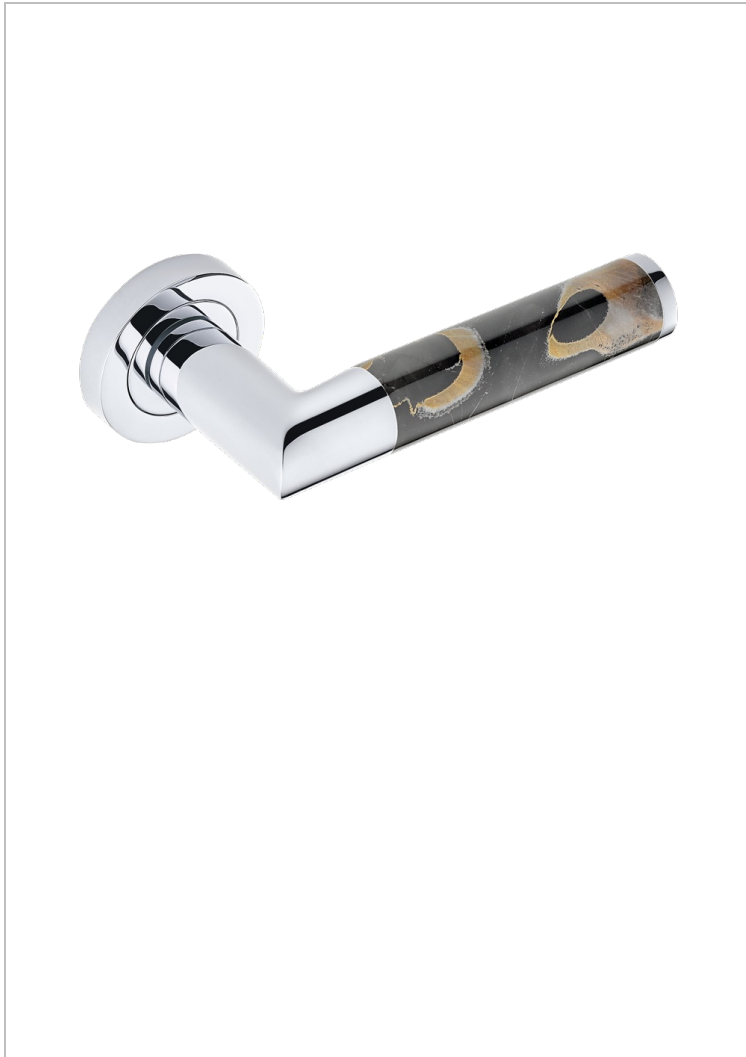

COLLECTION PARIS

B8A-DHCRS1/S

Türgriff (einseitig), Paris Portoro

THG[®]
PARIS

EIGENSCHAFTEN

- Collection Paris
- Türgriff (einseitig), Paris Portoro

VERFÜGBARE OBERFLÄCHEN

Blassgold - F30
Blassgold matt unlackiert - F31
Bronze hell - D01
Chrom - A02
Gold - F01
Gold matt - F07

Mattschwarz keramik - D30
Nickel matt - C01
Pvd blush - H62
Pvd blush matt - H60
Pvd bronze braun - F33
Pvd bronze braun matt - F34

Pvd gold - H52
Pvd gold matt - H53
Pvd graphite - H64
Pvd graphite matt - H65
Pvd messing - H49
Pvd messing matt - H50