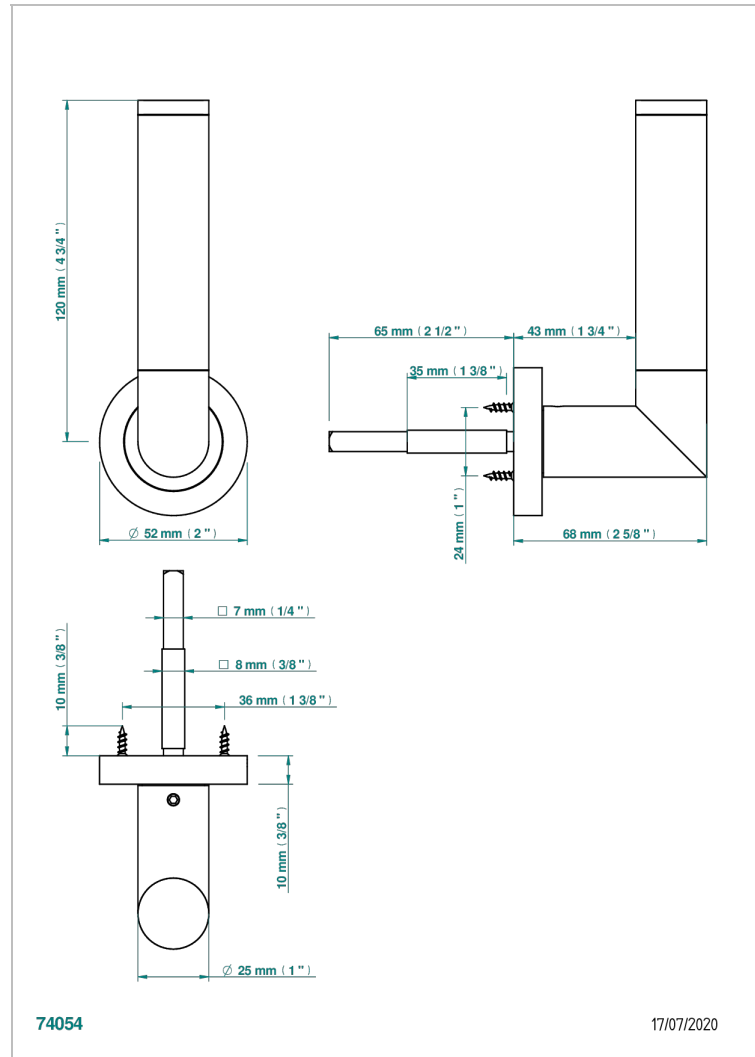

COLLECTION PARIS

B8A-DHCRS1/S

Türgriff (einseitig), Paris Portoro

THG[®]
PARIS

EIGENSCHAFTEN

- Collection Paris
- Türgriff (einseitig), Paris Portoro

VERFÜGBARE OBERFLÄCHEN

Blassgold - F30
Blassgold matt unlackiert - F31
Bronze hell - D01
Chrom - A02
Gold - F01
Gold matt - F07

Mattschwarz keramik - D30
Nickel matt - C01
Pvd blush - H62
Pvd blush matt - H60
Pvd bronze braun - F33
Pvd bronze braun matt - F34

Pvd gold - H52
Pvd gold matt - H53
Pvd graphite - H64
Pvd graphite matt - H65
Pvd messing - H49
Pvd messing matt - H50

Pvd nickel - H55
Pvd nickel matt - H56
Pvd umber - H66
Pvd umber matt - H67
Silbernichel - B01