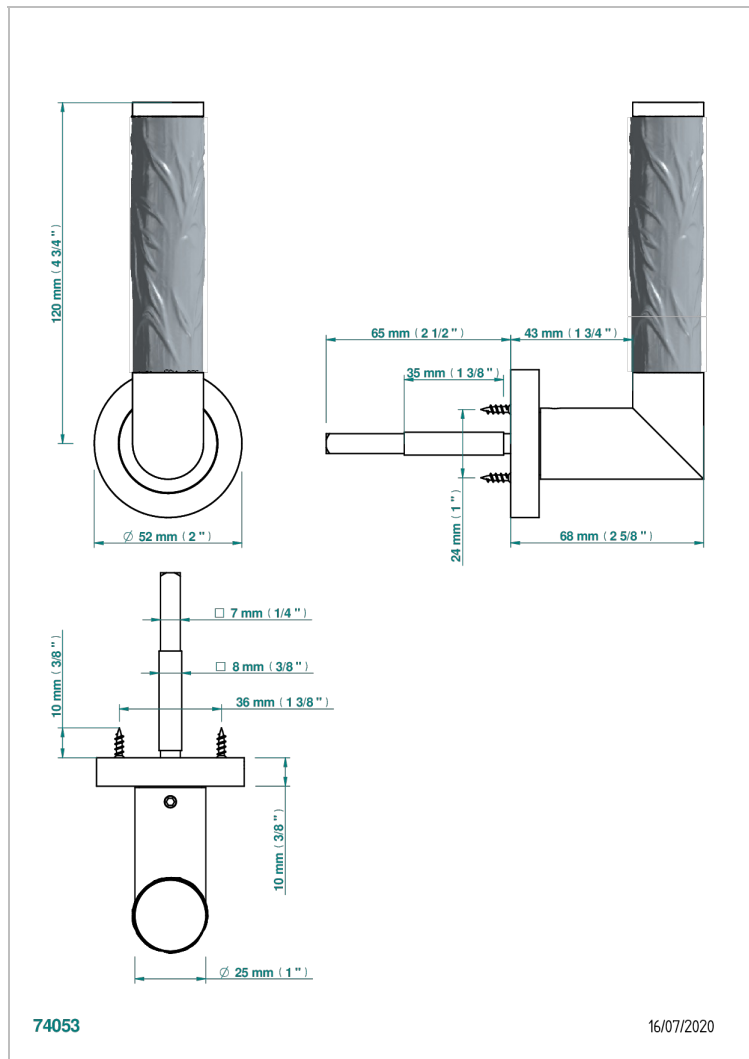

COLLECTION PARIS

B8A-DHCRM5/S

Poignée de porte (un côté) Paris décor Bambou métal

THG[®]
PARIS

CARACTÉRISTIQUES

- Collection Paris
- Poignée de porte (un côté) Paris décor Bambou métal

FINITIONS DISPONIBLES

Bronze clair - D01
Chromé - A02
Doré brillant - F01
Doré mat - F07
Nickel brillant - B01
Nickel mat - C01

Noir mat céramique - D30
Or pâle - F30
Or pâle mat - F31
Pvd blush - H62
Pvd blush mat - H60
Pvd couleur bronze brown - F33