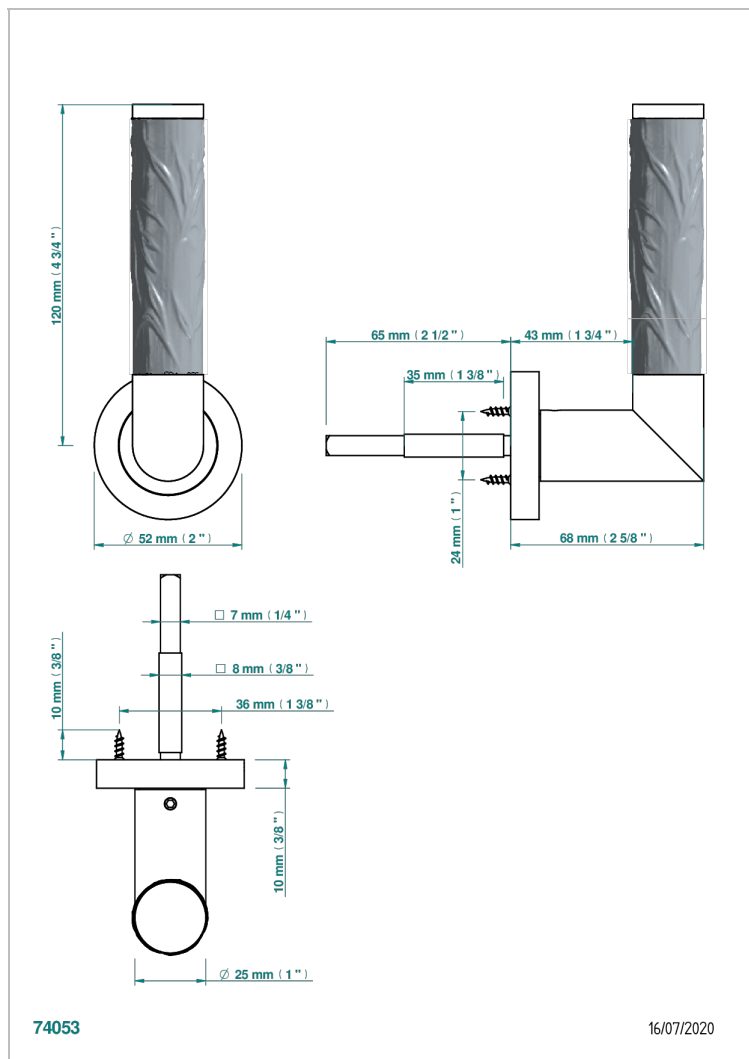

COLLECTION PARIS

B8A-DHCRM5/S

Poignée de porte (un côté) Paris décor Bambou métal

THG[®]
PARIS

CARACTÉRISTIQUES

- Collection Paris
- Poignée de porte (un côté) Paris décor Bambou métal

FINITIONS DISPONIBLES

Bronze clair - D01
Chromé - A02
Doré brillant - F01
Doré mat - F07
Nickel brillant - B01
Nickel mat - C01

Noir mat céramique - D30
Or pâle - F30
Or pâle mat - F31
Pvd blush - H62
Pvd blush mat - H60
Pvd couleur bronze brown - F33