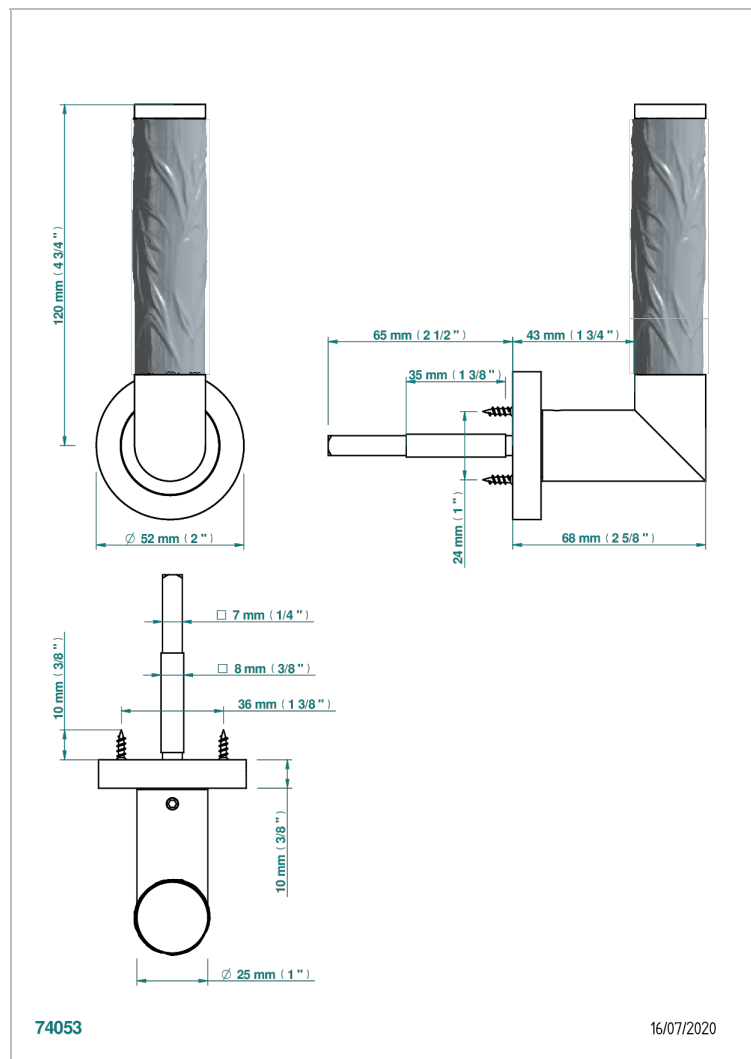

COLLECTION PARIS

B8A-DHCRM5/S

Manilla de puerta (un lado), París metal, decoración Bambou

THG[®]
PARIS

CARACTERÍSTICAS

- Collection Paris
- Manilla de puerta (un lado), París metal, decoración Bambou

ACABADOS DISPONIBLES

Bronce claro - D01
Cerámica negra mate - D30
Cromo - A02
Dorado - F01
Dorado mate - F07
Dorado pálido - F30

Dorado pálido mate (sin barniz) - F31
Níquel - B01
Níquel mate - C01
Pvd blush - H62
Pvd blush mate - H60
Pvd color latón - H49