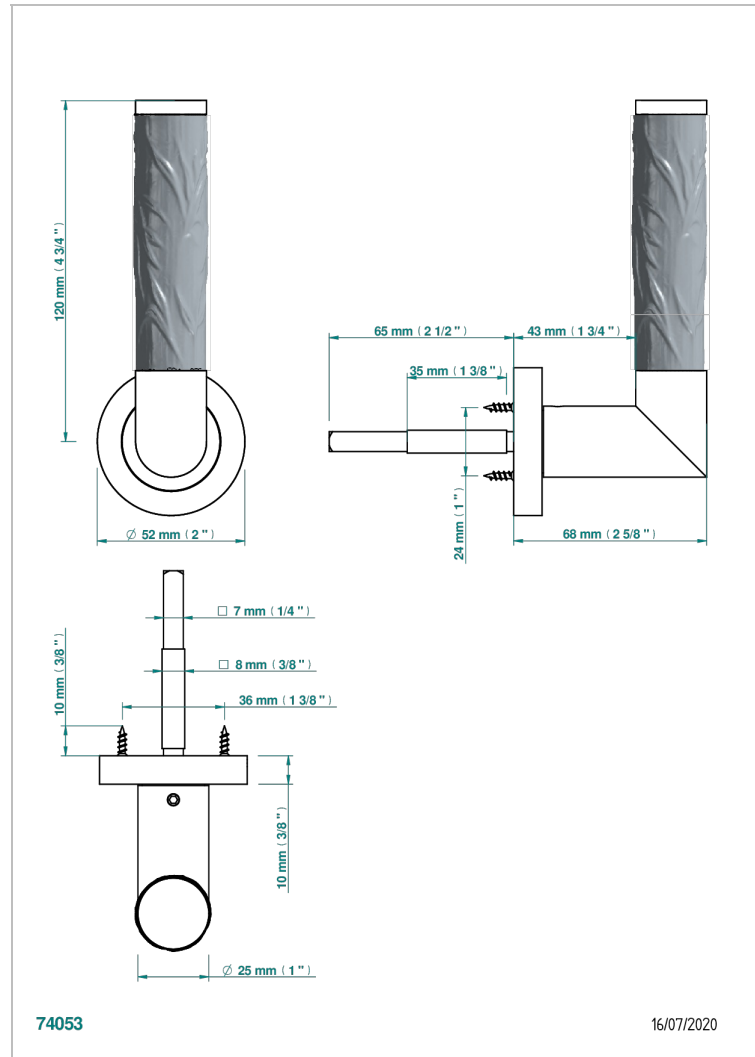

COLLECTION PARIS

B8A-DHCRM5/S

Türgriff (einseitig), Paris, Metall Bambou Dekor

THG[®]
PARIS

EIGENSCHAFTEN

- Collection Paris
- Türgriff (einseitig), Paris, Metall Bambou Dekor

VERFÜGBARE OBERFLÄCHEN

Blassgold - F30
Blassgold matt unlackiert - F31
Bronze hell - D01
Chrom - A02
Gold - F01
Gold matt - F07