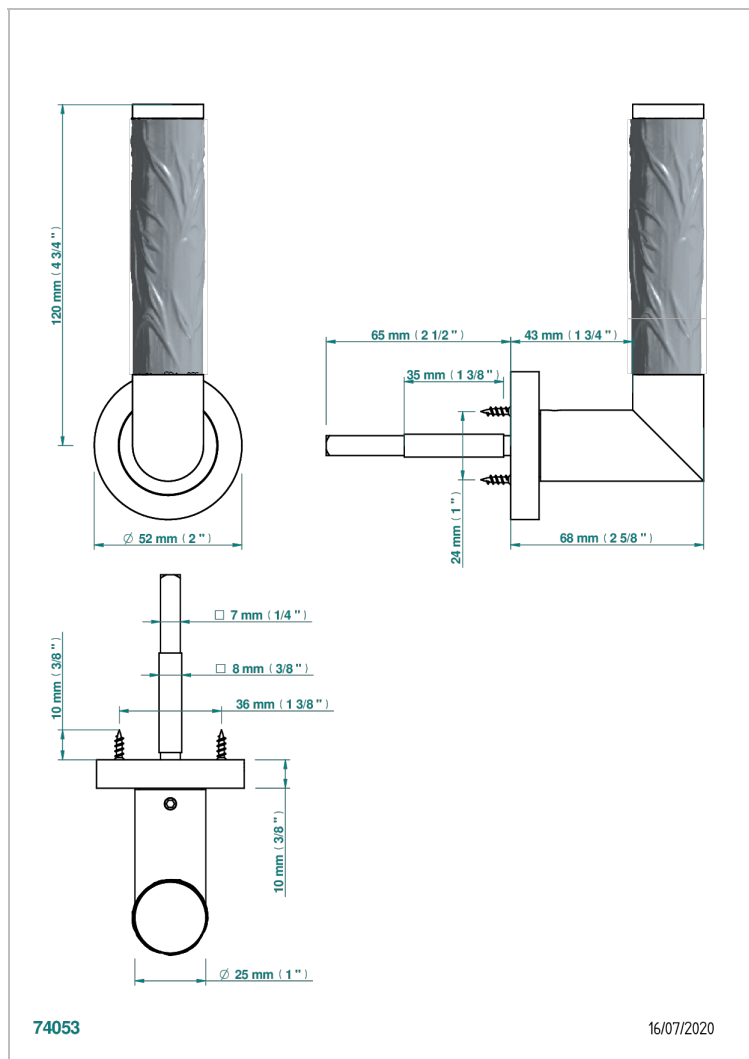

COLLECTION PARIS

B8A-DHCRM5/S

Door handle (one side) - Paris metal, Bambou décor

THG[®]
PARIS

ХАРАКТЕРИСТИКИ

- Collection Paris
- Door handle (one side) - Paris metal, Bambou décor

ДОСТУПНЫЕ ВАРИАНТЫ ПОКРЫТИЙ