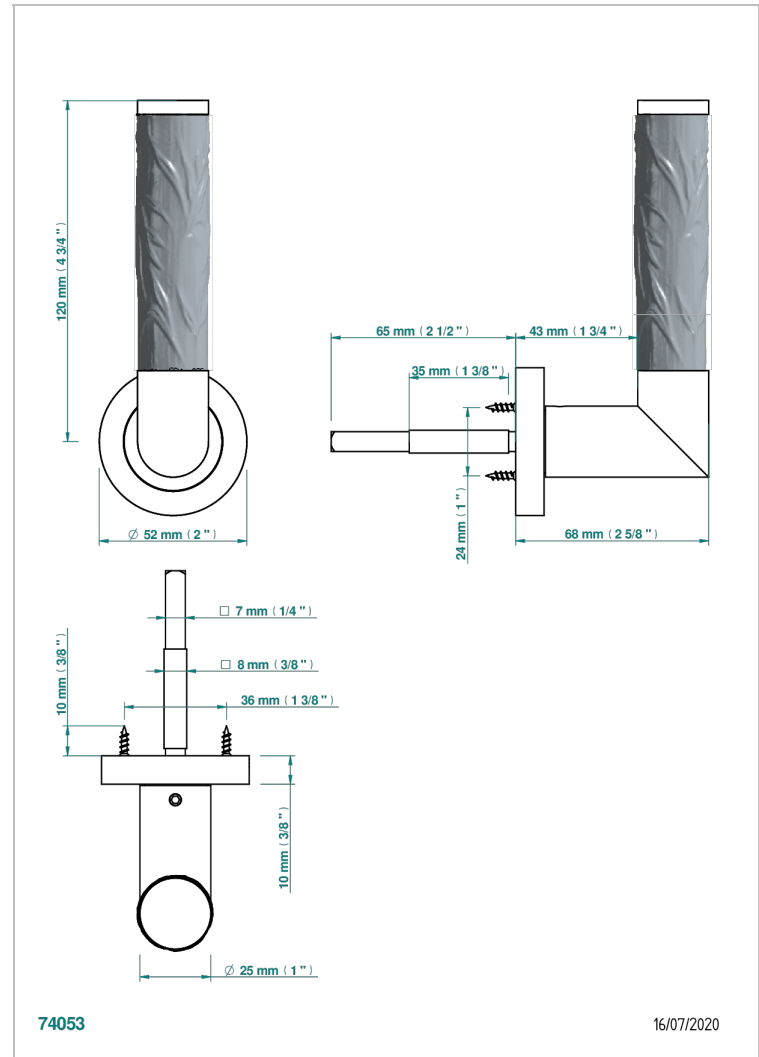

COLLECTION PARIS

B8A-DHCRM5/S

Poignée de porte (un côté) Paris décor Bambou métal

THG[®]
PARIS

CARACTÉRISTIQUES

- Collection Paris
- Poignée de porte (un côté) Paris décor Bambou métal

FINITIONS DISPONIBLES

Bronze clair - D01
Chromé - A02
Doré brillant - F01
Doré mat - F07
Nickel brillant - B01
Nickel mat - C01

Noir mat céramique - D30
Or pâle - F30
Or pâle mat - F31
Pvd blush - H62
Pvd blush mat - H60
Pvd couleur bronze brown - F33