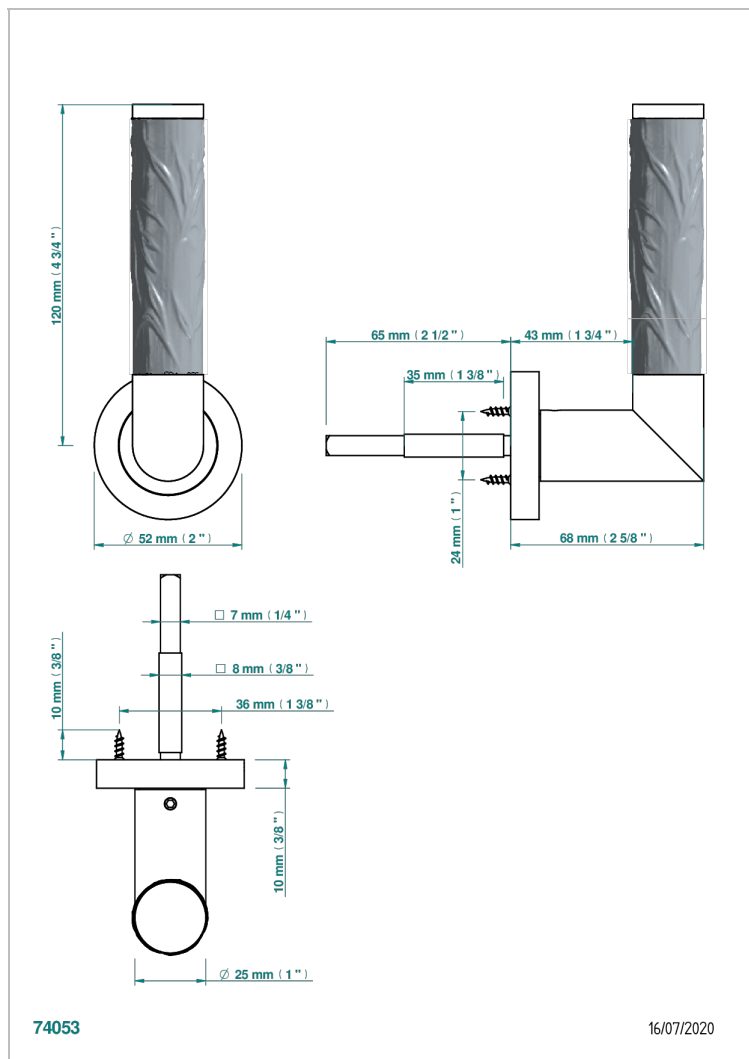

# COLLECTION PARIS

B8A-DHCRM5/S

Manilla de puerta (un lado), París metal, decoración Bambou

THG<sup>®</sup>  
PARIS

## CARACTERÍSTICAS

- Collection Paris
- Manilla de puerta (un lado), París metal, decoración Bambou