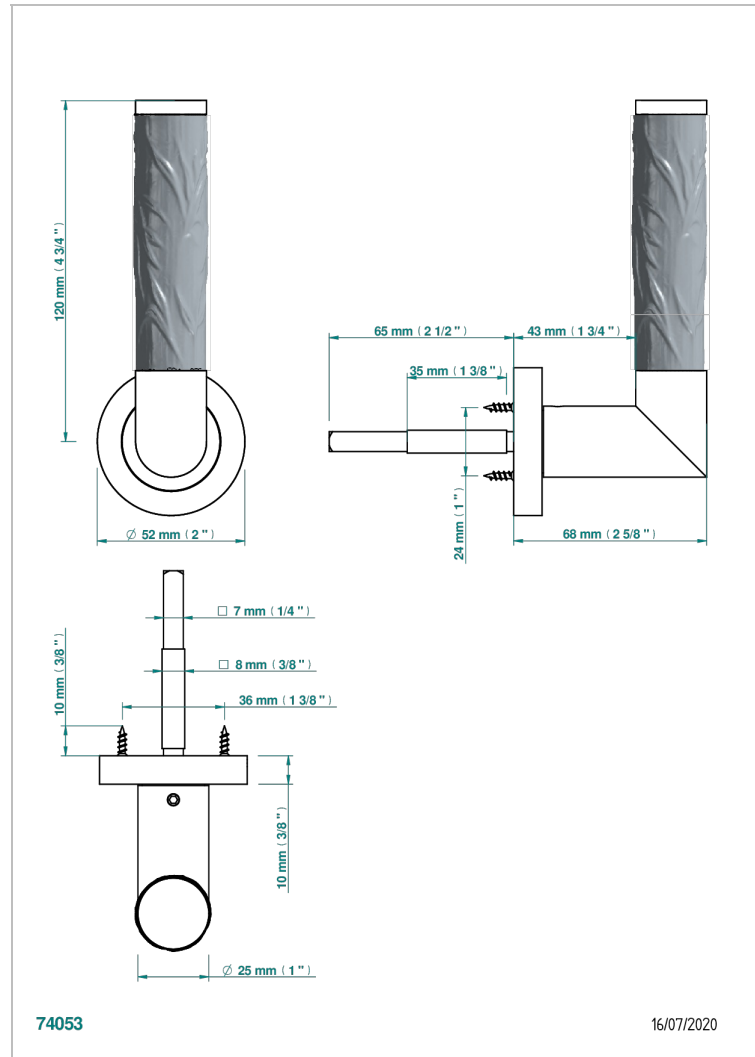

# COLLECTION PARIS

B8A-DHCRM5/S

Türgriff (einseitig), Paris, Metall Bambou Dekor

THG<sup>®</sup>  
PARIS

## EIGENSCHAFTEN

- Collection Paris
- Türgriff (einseitig), Paris, Metall Bambou Dekor