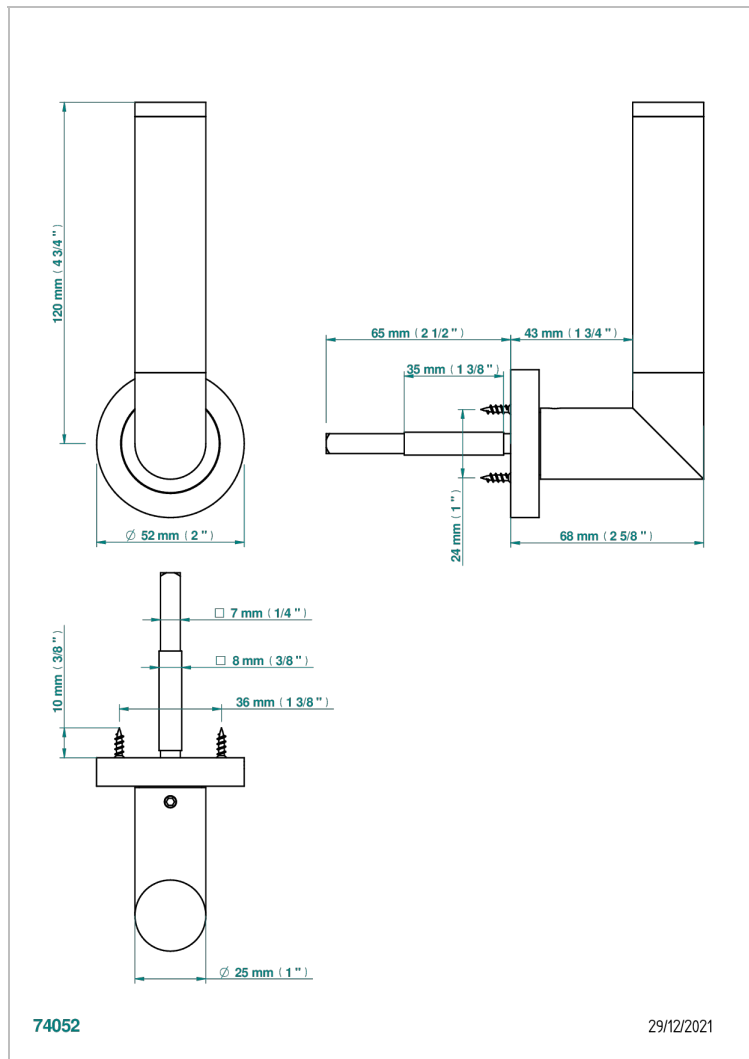

# COLLECTION PARIS

B8A-DHCRM4/S

Poignée de porte (un côté) Paris guilloché grain d'orge

THG<sup>®</sup>  
PARIS

## CARACTÉRISTIQUES

- Collection Paris
- Poignée de porte (un côté) Paris guilloché grain d'orge