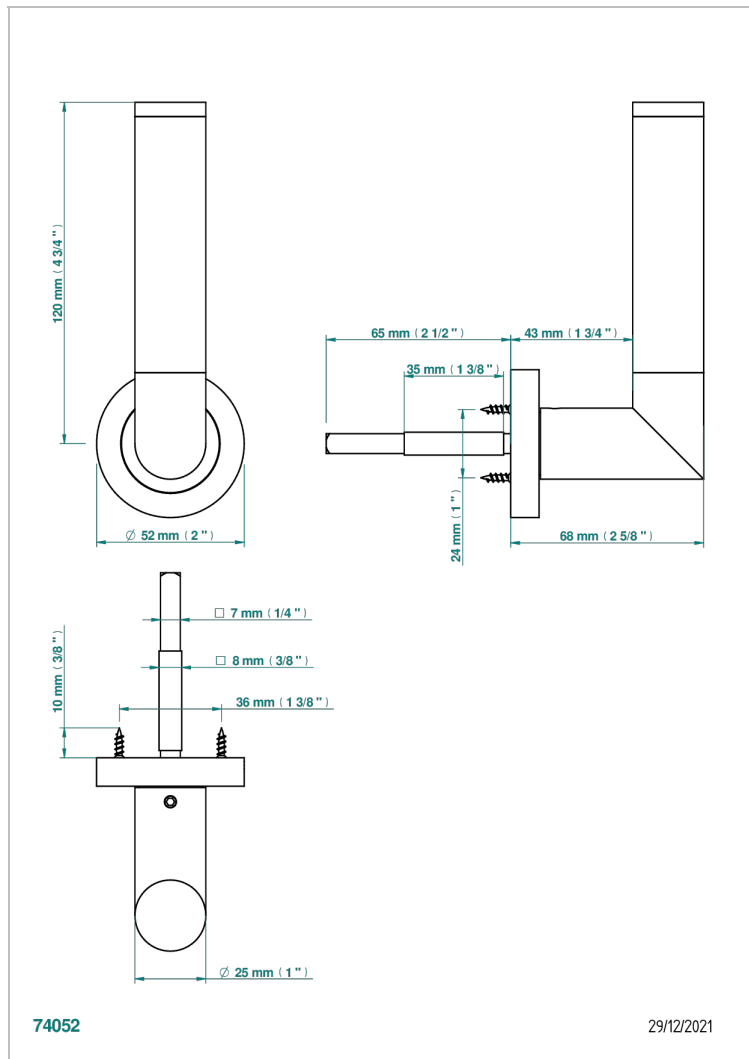

COLLECTION PARIS

B8A-DHCRM4/S

Poignée de porte (un côté) Paris guilloché grain d'orge

THG[®]
PARIS

CARACTÉRISTIQUES

- Collection Paris
- Poignée de porte (un côté) Paris guilloché grain d'orge

FINITIONS DISPONIBLES

Bronze clair - D01
Chromé - A02
Doré brillant - F01
Doré mat - F07
Nickel brillant - B01
Nickel mat - C01

Noir mat céramique - D30
Or pâle - F30
Or pâle mat - F31
Pvd blush - H62
Pvd blush mat - H60
Pvd couleur bronze brown - F33