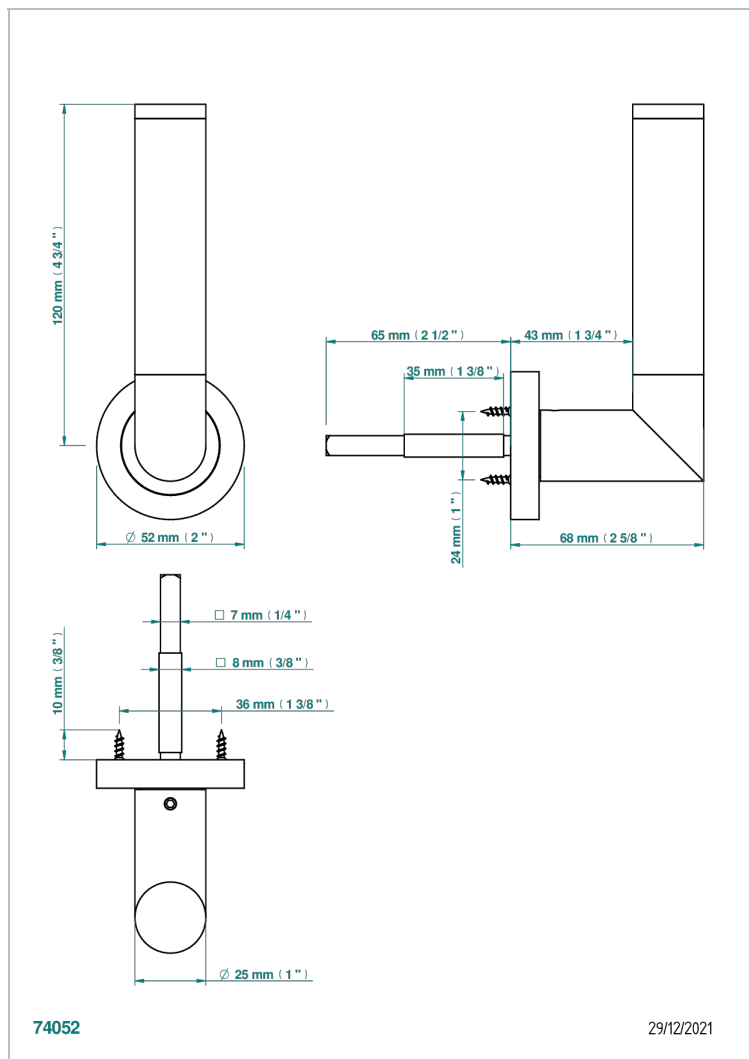

COLLECTION PARIS

B8A-DHCRM4/S

Manilla de puerta (un lado), París, guilloché grano de cebada

THG[®]
PARIS

74052

29/12/2021

CARACTERÍSTICAS

- Collection Paris
- Manilla de puerta (un lado), París, guilloché grano de cebada