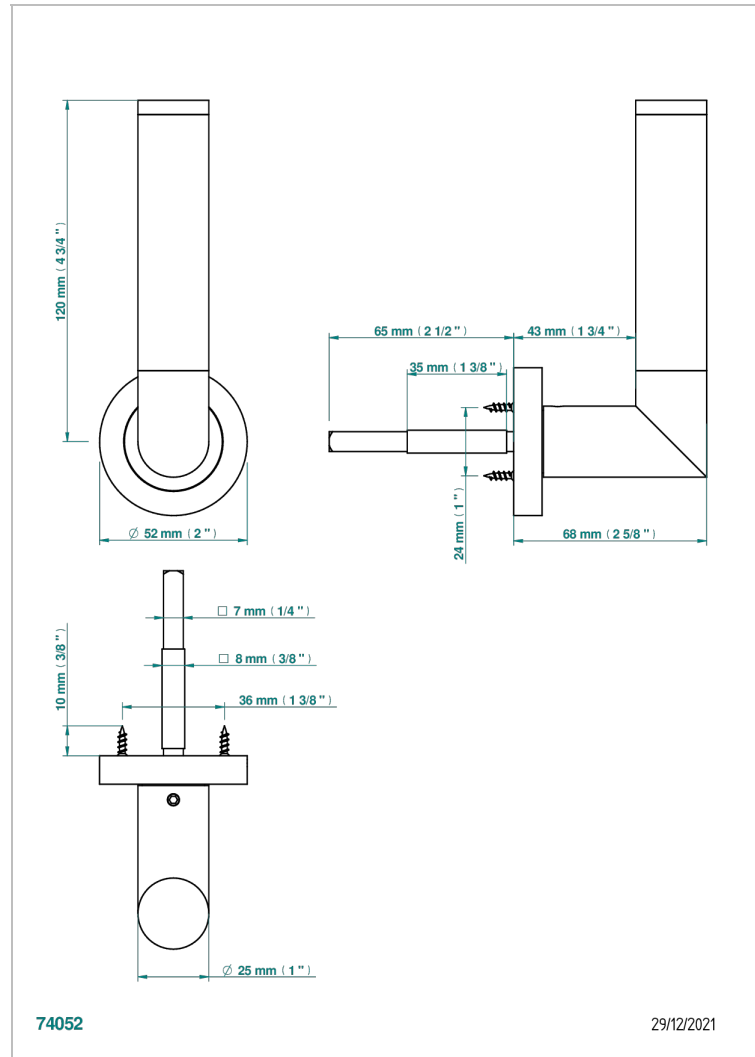

COLLECTION PARIS

B8A-DHCRM4/S

Door handle (one side) - Paris, guilloché grain barley

THG[®]
PARIS

ХАРАКТЕРИСТИКИ

- Collection Paris
- Door handle (one side) - Paris, guilloché grain barley

ДОСТУПНЫЕ ВАРИАНТЫ ПОКРЫТИЙ