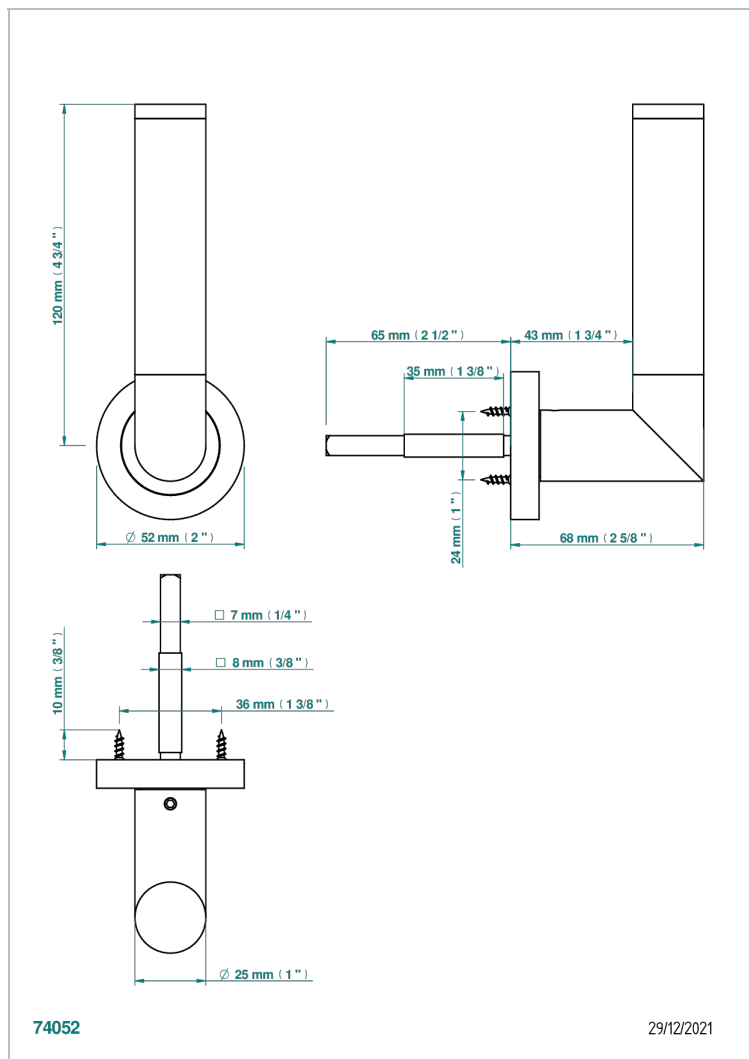

COLLECTION PARIS

B8A-DHCRM4/S

Poignée de porte (un côté) Paris guilloché grain d'orge

THG[®]
PARIS

CARACTÉRISTIQUES

- Collection Paris
- Poignée de porte (un côté) Paris guilloché grain d'orge

FINITIONS DISPONIBLES

Bronze clair - D01
Chromé - A02
Doré brillant - F01
Doré mat - F07
Nickel brillant - B01
Nickel mat - C01

Noir mat céramique - D30
Or pâle - F30
Or pâle mat - F31
Pvd blush - H62
Pvd blush mat - H60
Pvd couleur bronze brown - F33