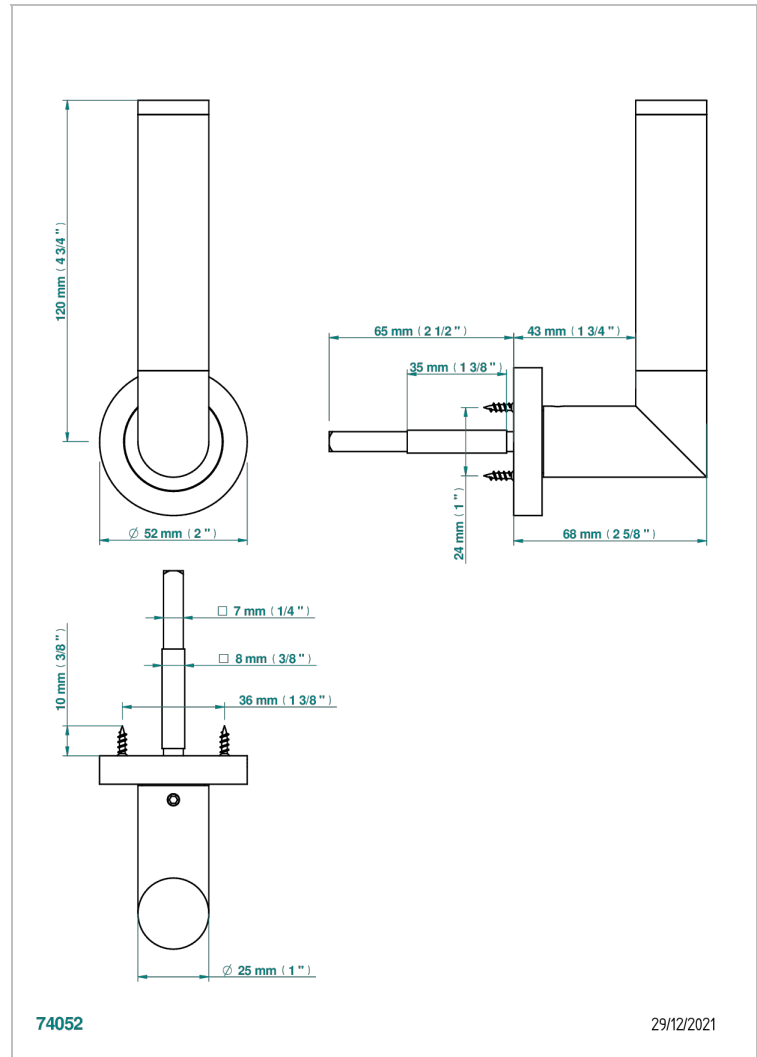

COLLECTION PARIS

B8A-DHCRM4/S

Manilla de puerta (un lado), París, guilloché grano de cebada

THG[®]
PARIS

CARACTERÍSTICAS

- Collection Paris
- Manilla de puerta (un lado), París, guilloché grano de cebada

ACABADOS DISPONIBLES

Bronce claro - D01
Cerámica negra mate - D30
Cromo - A02
Dorado - F01
Dorado mate - F07
Dorado pálido - F30

Dorado pálido mate (sin barniz) - F31
Níquel - B01
Níquel mate - C01
Pvd blush - H62
Pvd blush mate - H60
Pvd color latón - H49