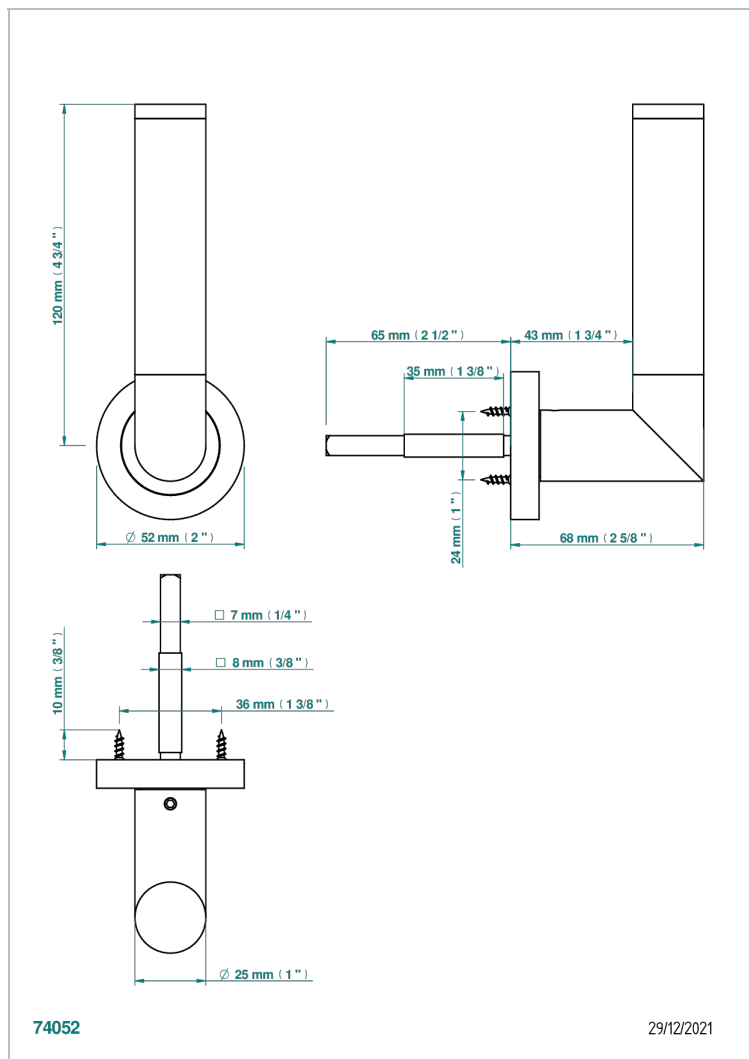

# COLLECTION PARIS

B8A-DHCRM4/S

Türgriff (einseitig), Paris Guilloché Gerste

THG<sup>®</sup>  
PARIS

## EIGENSCHAFTEN

- Collection Paris
- Türgriff (einseitig), Paris Guilloché Gerste