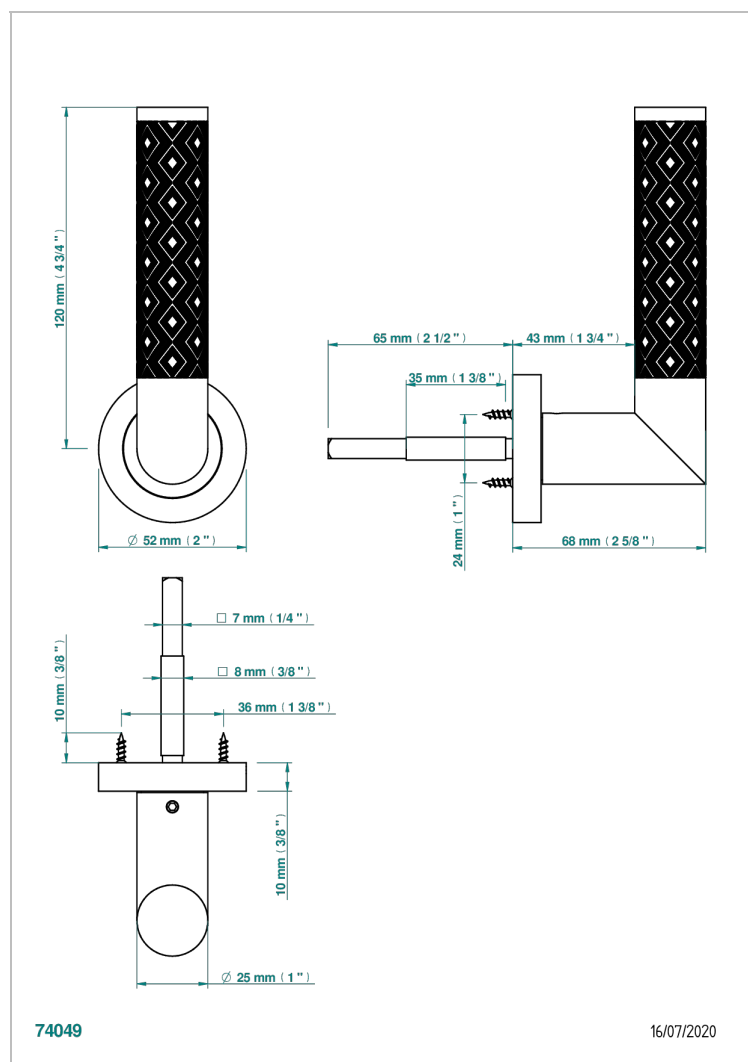

COLLECTION PARIS

B8A-DHCRM3/S

Poignée de porte (un côté) Paris guilloché losange

THG[®]
PARIS

CARACTÉRISTIQUES

- Collection Paris
- Poignée de porte (un côté) Paris guilloché losange

FINITIONS DISPONIBLES

Bronze clair - D01
Chromé - A02
Doré brillant - F01
Doré mat - F07
Nickel brillant - B01
Nickel mat - C01

Noir mat céramique - D30
Or pâle - F30
Or pâle mat - F31
Pvd blush - H62
Pvd blush mat - H60
Pvd couleur bronze brown - F33

Pvd couleur bronze brown - mat - F34
Pvd couleur doré - H52
Pvd couleur doré mat - H53
Pvd couleur laiton - H49
Pvd couleur laiton mat - H50
Pvd couleur nickel - H55