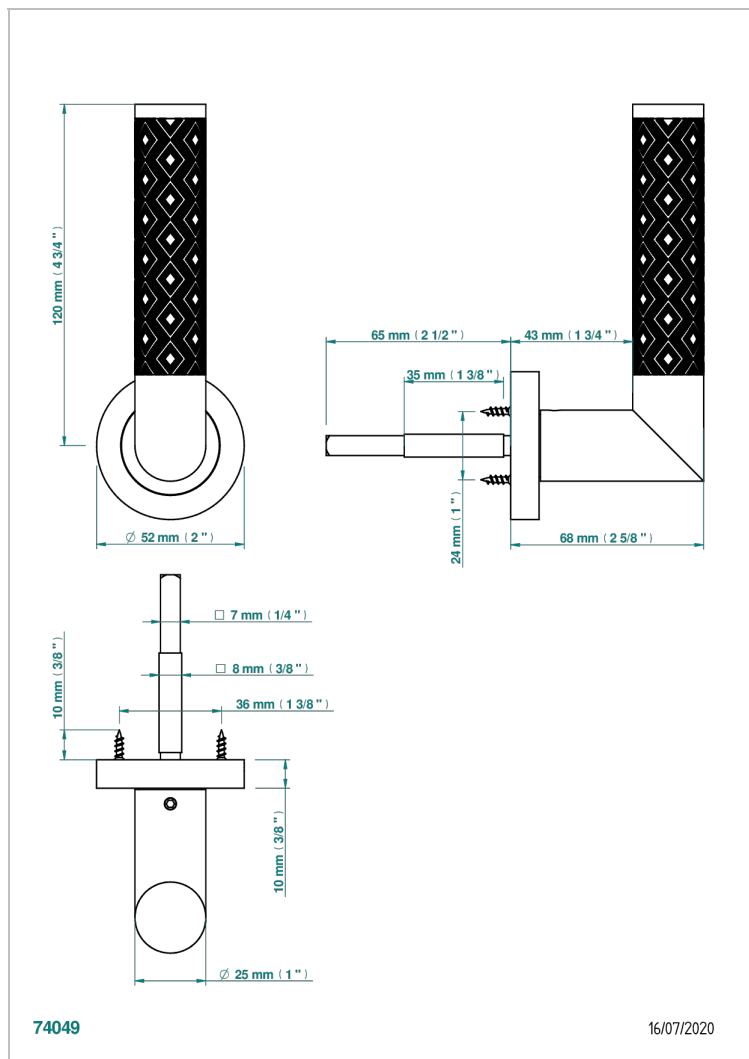

COLLECTION PARIS

B8A-DHCRM3/S

Poignée de porte (un côté) Paris guilloché losange

THG[®]
PARIS

CARACTÉRISTIQUES

- Collection Paris
- Poignée de porte (un côté) Paris guilloché losange

FINITIONS DISPONIBLES

Bronze clair - D01
Chromé - A02
Doré brillant - F01
Doré mat - F07
Nickel brillant - B01
Nickel mat - C01

Noir mat céramique - D30
Or pâle - F30
Or pâle mat - F31
Pvd blush - H62
Pvd blush mat - H60
Pvd couleur bronze brown - F33

Pvd couleur bronze brown - mat - F34
Pvd couleur doré - H52
Pvd couleur doré mat - H53
Pvd couleur laiton - H49
Pvd couleur laiton mat - H50
Pvd couleur nickel - H55