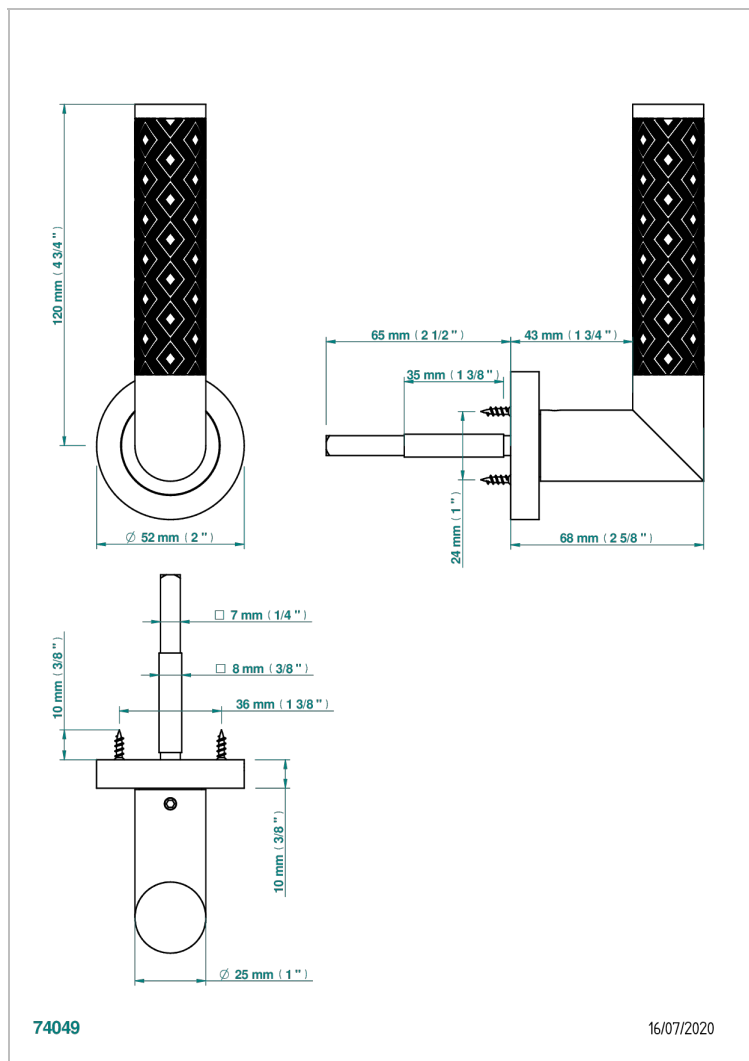

COLLECTION PARIS

B8A-DHCRM3/S

Manilla de puerta (un lado), París, guilloché diamantes

THG[®]
PARIS

CARACTERÍSTICAS

- Collection Paris
- Manilla de puerta (un lado), París, guilloché diamantes

ACABADOS DISPONIBLES

Bronce claro - D01
Cerámica negra mate - D30
Cromo - A02
Dorado - F01
Dorado mate - F07
Dorado pálido - F30

Dorado pálido mate (sin barniz) - F31
Níquel - B01
Níquel mate - C01
Pvd blush - H62
Pvd blush mate - H60
Pvd color latón - H49