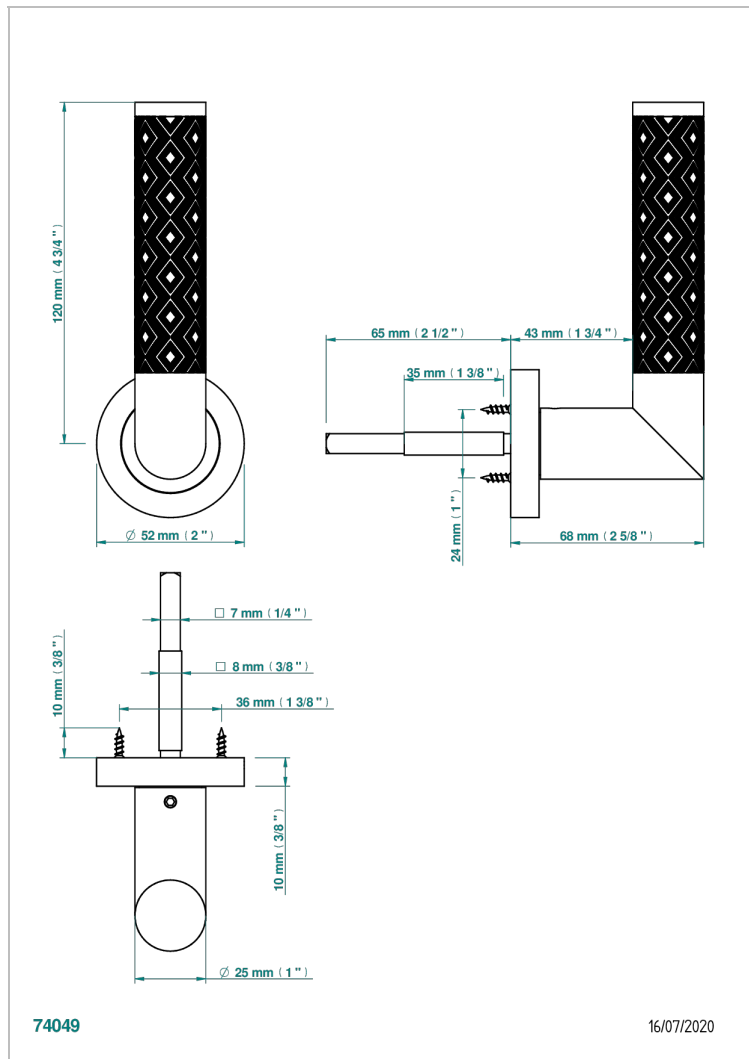

COLLECTION PARIS

B8A-DHCRM3/S

Door handle (one side) - Paris, guilloché lozenge

THG[®]
PARIS

ХАРАКТЕРИСТИКИ

- Collection Paris
- Door handle (one side) - Paris, guilloché lozenge

ДОСТУПНЫЕ ВАРИАНТЫ ПОКРЫТИЙ