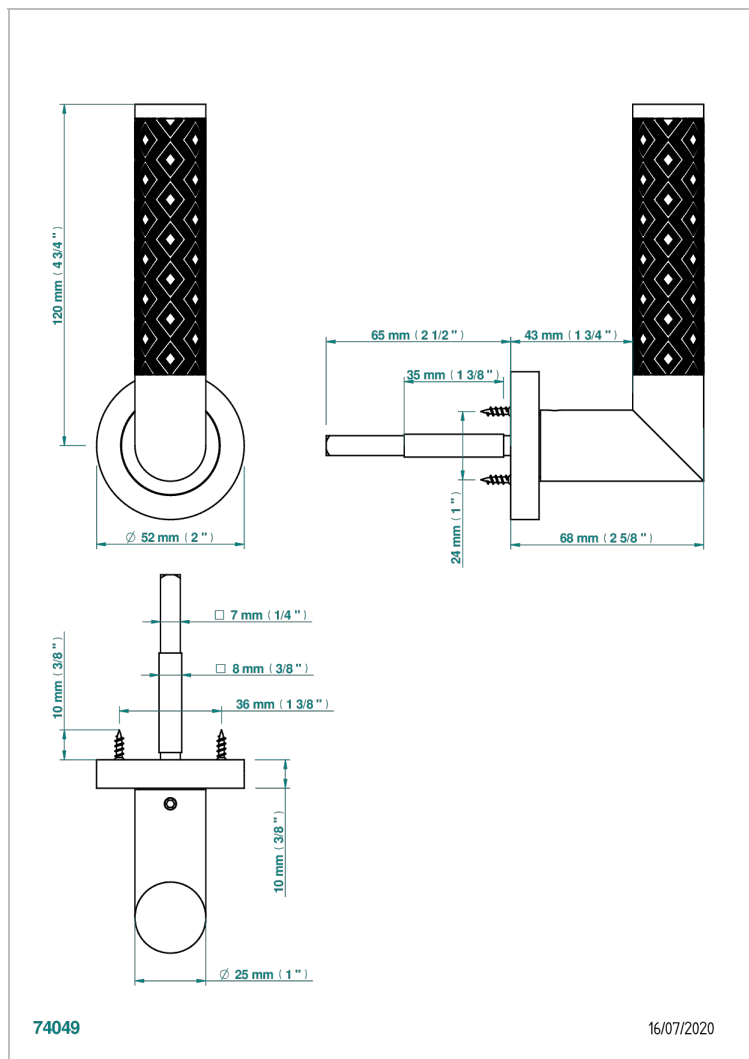

COLLECTION PARIS

B8A-DHCRM3/S

Manilla de puerta (un lado), París, guilloché diamantes

THG[®]
PARIS

CARACTERÍSTICAS

- Collection Paris
- Manilla de puerta (un lado), París, guilloché diamantes

ACABADOS DISPONIBLES

Bronce claro - D01
Cerámica negra mate - D30
Cromo - A02
Dorado - F01
Dorado mate - F07
Dorado pálido - F30

Dorado pálido mate (sin barniz) - F31
Níquel - B01
Níquel mate - C01
Pvd blush - H62
Pvd blush mate - H60
Pvd color latón - H49