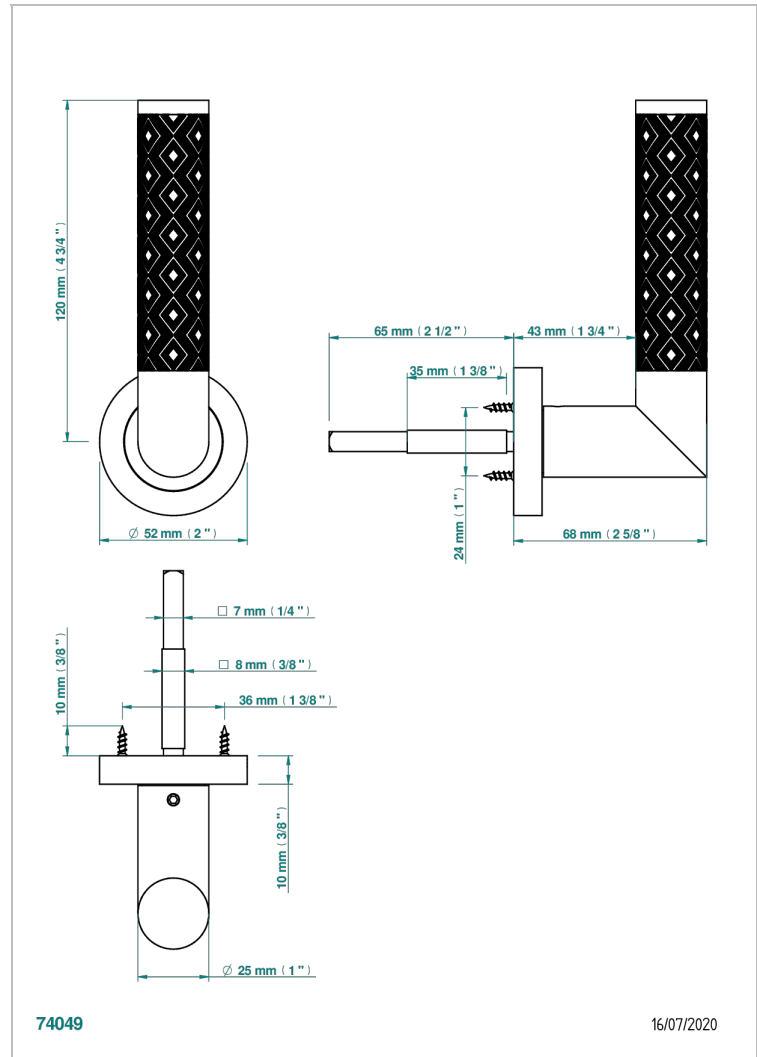

COLLECTION PARIS

B8A-DHCRM3/S

Türgriff (einseitig), Paris Guilloché Diamant

THG[®]
PARIS

EIGENSCHAFTEN

- Collection Paris
- Türgriff (einseitig), Paris Guilloché Diamant

VERFÜGBARE OBERFLÄCHEN

Blassgold - F30
Blassgold matt unlackiert - F31
Bronze hell - D01
Chrom - A02
Gold - F01
Gold matt - F07

Mattschwarz keramik - D30
Nickel matt - C01
Pvd blush - H62
Pvd blush matt - H60
Pvd bronze braun - F33
Pvd bronze braun matt - F34

Pvd gold - H52
Pvd gold matt - H53
Pvd graphite - H64
Pvd graphite matt - H65
Pvd messing - H49
Pvd messing matt - H50

Pvd nickel - H55
Pvd nickel matt - H56
Pvd umber - H66
Pvd umber matt - H67
Silbernichel - B01