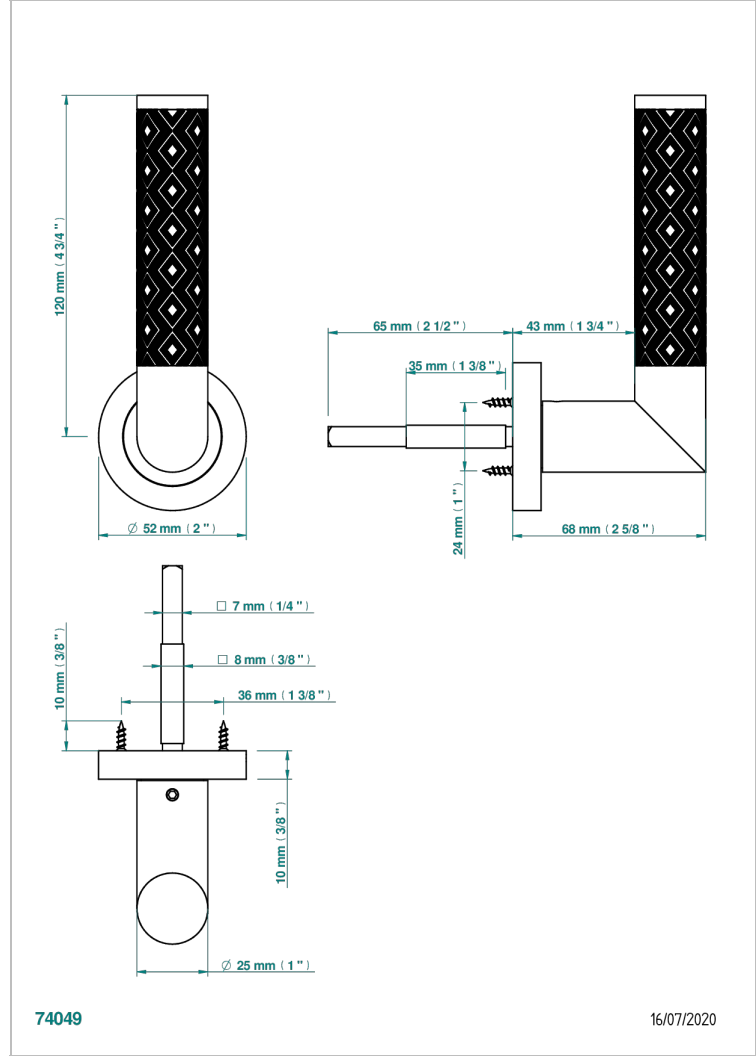

COLLECTION PARIS

B8A-DHCRM3/S

Door handle (one side) - Paris, guilloché lozenge

74049

16/07/2020

特色

- Collection Paris
- Door handle (one side) - Paris, guilloché lozenge

可选饰面

抛光金 (24K金) - F01
抛光铬 - A02
抛光镍 - B01
浅金 - F30
漆面铜 - D01