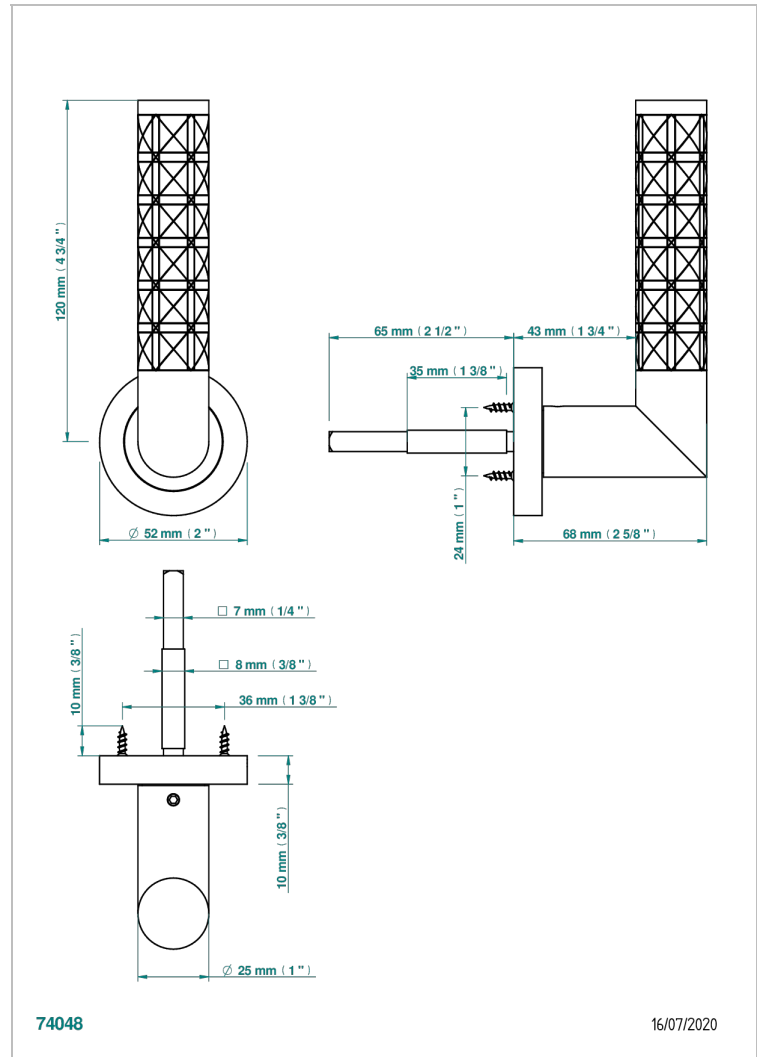

# COLLECTION PARIS

B8A-DHCRM2/S

Manilla de puerta (un lado), París, guilloché cruzado

THG<sup>®</sup>  
PARIS

## CARACTERÍSTICAS

- Collection Paris
- Manilla de puerta (un lado), París, guilloché cruzado