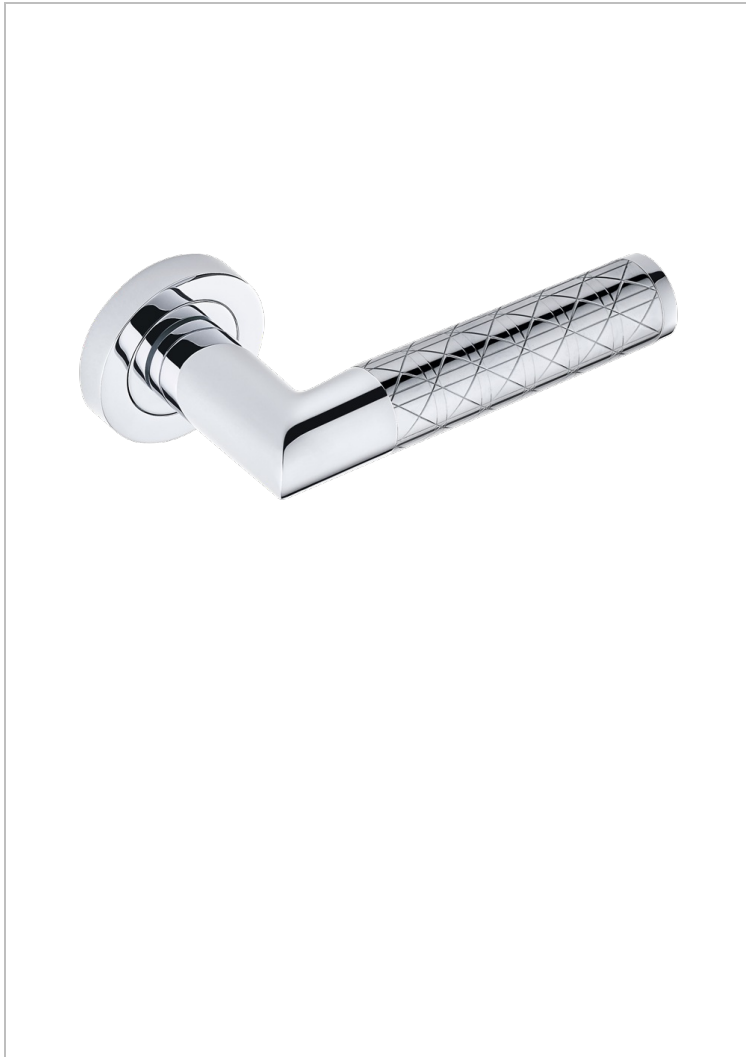

# COLLECTION PARIS

B8A-DHCRM2/S

Manilla de puerta (un lado), París, guilloché cruzado

THG<sup>®</sup>  
PARIS

## CARACTERÍSTICAS

- Collection Paris
- Manilla de puerta (un lado), París, guilloché cruzado

## ACABADOS DISPONIBLES

Bronce claro - D01  
Cerámica negra mate - D30  
Cromo - A02  
Dorado - F01  
Dorado mate - F07  
Dorado pálido - F30

Dorado pálido mate (sin barniz) - F31  
Níquel - B01  
Níquel mate - C01  
Pvd blush - H62  
Pvd blush mate - H60  
Pvd color latón - H49