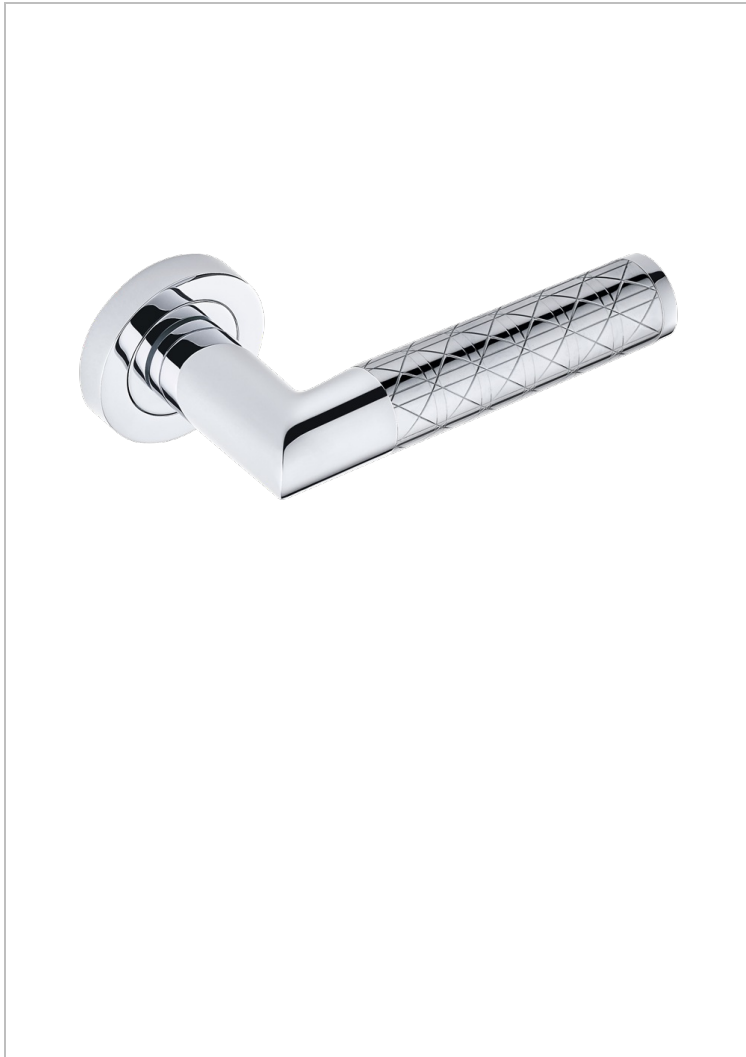

# COLLECTION PARIS

B8A-DHCRM2/S

Türgriff (einseitig), Paris Guilloché

THG<sup>®</sup>  
PARIS

## EIGENSCHAFTEN

- Collection Paris
- Türgriff (einseitig), Paris Guilloché

## VERFÜGBARE OBERFLÄCHEN

Blassgold - F30  
Blassgold matt unlackiert - F31  
Bronze hell - D01  
Chrom - A02  
Gold - F01  
Gold matt - F07

Mattschwarz keramik - D30  
Nickel matt - C01  
Pvd blush - H62  
Pvd blush matt - H60  
Pvd bronze braun - F33  
Pvd bronze braun matt - F34