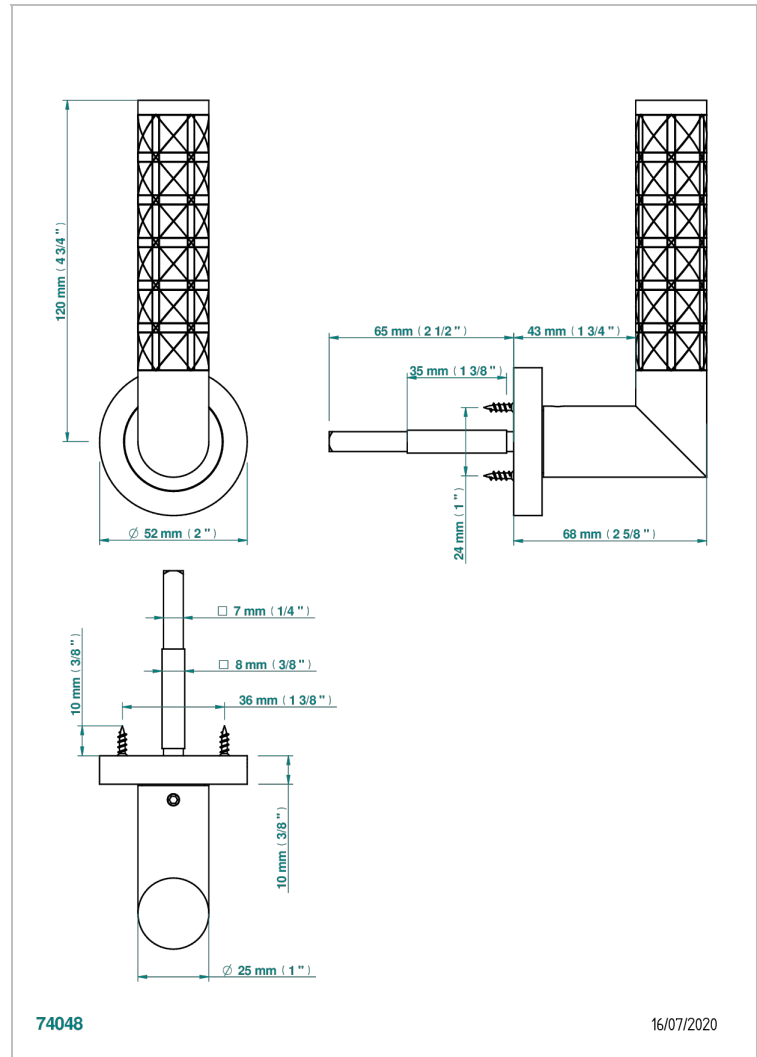

# COLLECTION PARIS

B8A-DHCRM2/S

Türgriff (einseitig), Paris Guilloché

THG<sup>®</sup>  
PARIS

## EIGENSCHAFTEN

- Collection Paris
- Türgriff (einseitig), Paris Guilloché