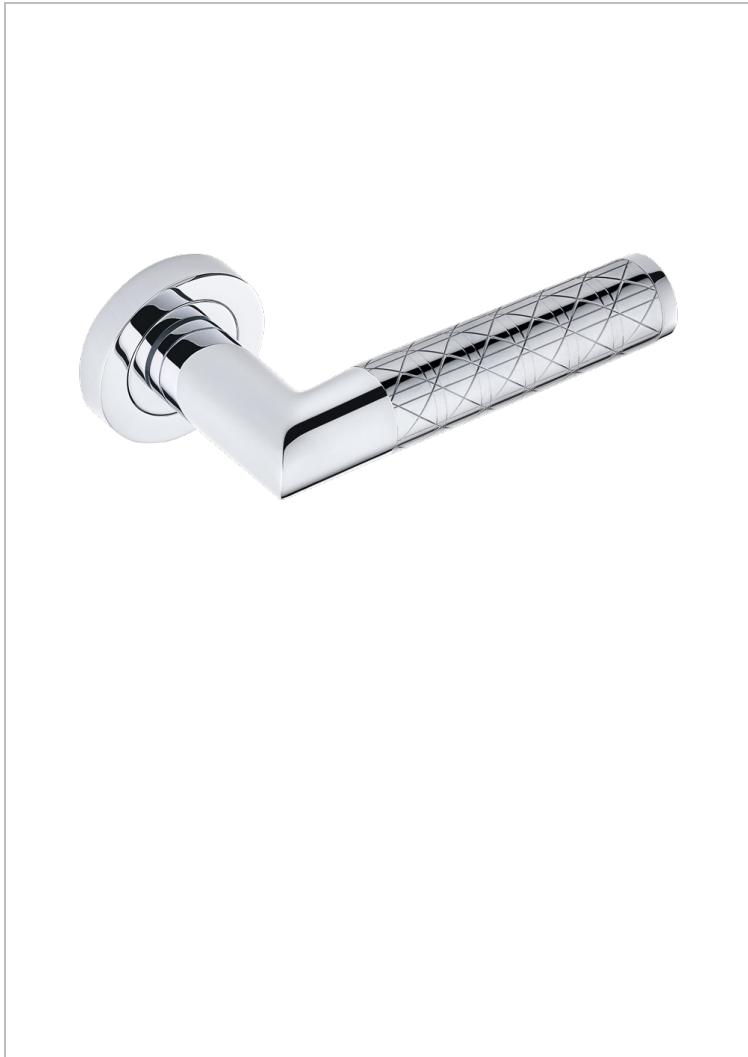

# COLLECTION PARIS

B8A-DHCRM2/S

Door handle (one side) - Paris, guilloché cross

THG<sup>®</sup>  
PARIS

## ХАРАКТЕРИСТИКИ

- Collection Paris
- Door handle (one side) - Paris, guilloché cross

## ДОСТУПНЫЕ ВАРИАНТЫ ПОКРЫТИЙ

Black ceram - D30  
Blush PVD - H62  
Graphite PVD - H64  
Matt Umber PVD - H67  
Matt blush PVD - H60  
Matt graphite PVD - H65

Umber PVD - H66  
Бронза - D01  
Золото - F01  
Матовое золото - F07  
Матовое светлое золото - F31  
Матовый никель - C01

Никель - B01  
Покрытие PVD бронза - F33  
Покрытие PVD золотистый цвет - H52  
Покрытие PVD латунь - H49  
Покрытие PVD матовая бронза - F34  
Покрытие PVD матовая латунь - H50

Покрытие PVD матовый золотистый - H53  
Покрытие PVD матовый никель - H56  
Покрытие PVD никель - H55  
Светлое золото - F30  
Хром - A02